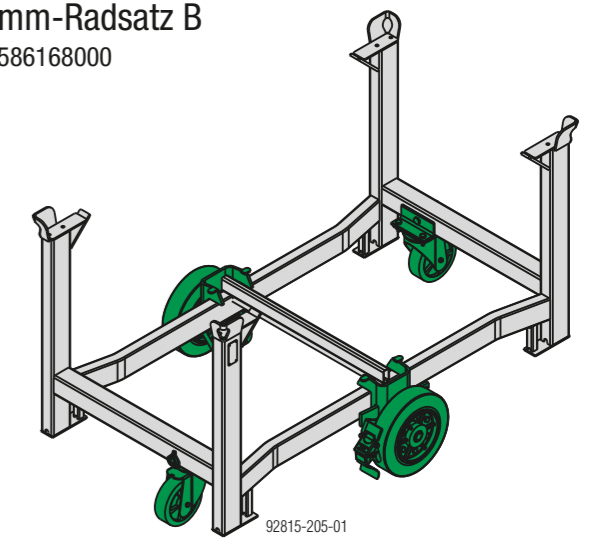

## Aufrichten / Umdrehen der Elemente

Nur überprüfte Lastaufnahmemittel verwenden!

Framax-Transportgehänge  
Art.-Nr. 588232000

Anklemm-Radsatz B  
Art.-Nr. 586168000

Framax-Transportbolzen  
Art.-Nr. 588621000

Framax-Umsetzbügel  
Art.-Nr. 588149000

Framax-Stapelkonus  
Art.-Nr. 588234000

Max. 3 Mehrweg-  
container stapeln!

Dieses Poster ersetzt nicht die jeweiligen System-Anwenderinformationen bzw. Betriebsanleitungen!  
[www.doka.com/downloadcenter](http://www.doka.com/downloadcenter)