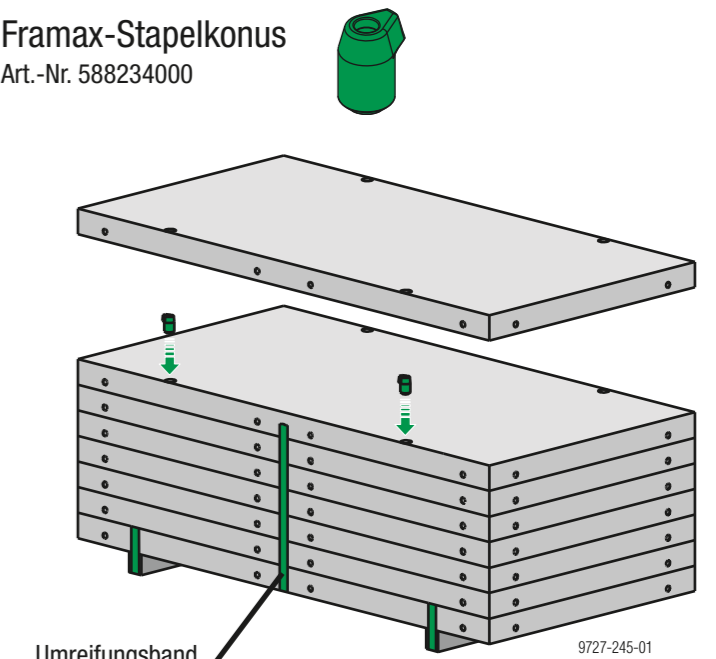

## Aufrichten / Umdrehen der Elemente

Nur überprüfte Lastaufnahmemittel verwenden!

Framax-Transportgehänge  
Art.-Nr. 588232000

Anklemm-Radsatz B  
Art.-Nr. 586168000

Framax-Transportbolzen  
Art.-Nr. 588621000

Framax-Umsetzbügel  
Art.-Nr. 588149000

Framax-Stapelkonus  
Art.-Nr. 588234000

Max. 3 Mehrweg-  
container stapeln!

Dieses Poster ersetzt nicht die jeweiligen System-Anwenderinformationen bzw. Betriebsanleitungen!  
[www.doka.com/downloadcenter](http://www.doka.com/downloadcenter)