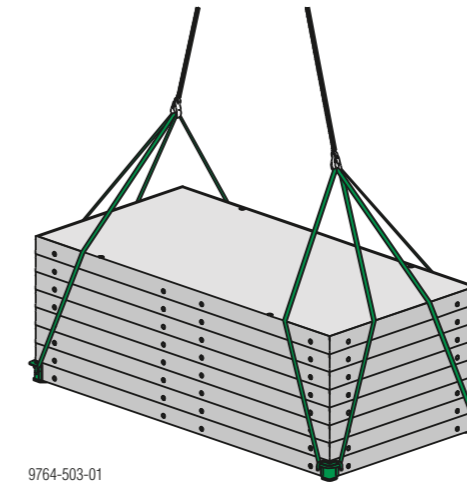

# Sicheres Verladen, Stapeln und Lagern

## Aufrichten / Umdrehen der Elemente

Nur überprüfte Lastaufnahmemittel verwenden!

Framax-Transportgehänge  
Art.-Nr. 588232000

Anklemm-Radsatz B  
Art.-Nr. 586168000

Framax-Transportbolzen  
Art.-Nr. 588621000

Framax-Umsetzbügel  
Art.-Nr. 588149000

Framax-Stapelkonus  
Art.-Nr. 588234000

Max. 3 Mehrweg-  
container stapeln!

Dieses Poster ersetzt nicht die jeweiligen System-Anwenderinformationen bzw. Betriebsanleitungen!  
[www.doka.com/downloadcenter](http://www.doka.com/downloadcenter)