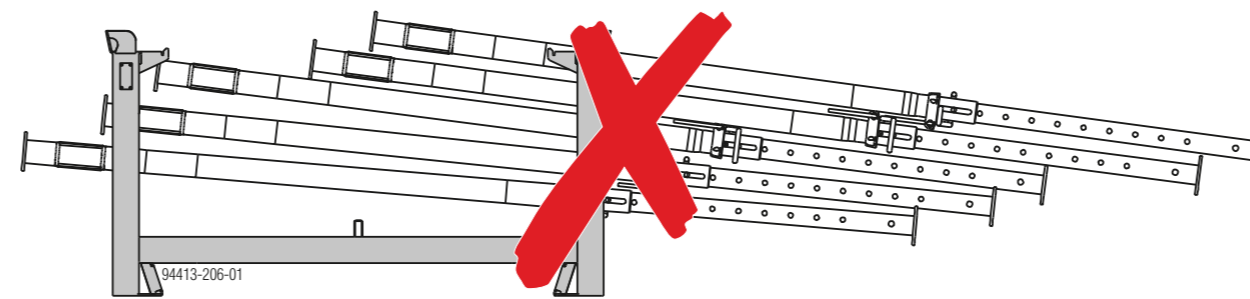

## Aufrichten / Umdrehen der Elemente

Nur überprüfte Lastaufnahmemittel verwenden!

Framax-Transportgehänge  
Art.-Nr. 588232000

Anklemm-Radsatz B  
Art.-Nr. 586168000

Framax-Transportbolzen  
Art.-Nr. 588621000

Framax-Umsetzbügel  
Art.-Nr. 588149000

Framax-Stapelkonus  
Art.-Nr. 588234000

Max. 3 Mehrweg-  
container stapeln!

Dieses Poster ersetzt nicht die jeweiligen System-Anwenderinformationen bzw. Betriebsanleitungen!  
[www.doka.com/downloadcenter](http://www.doka.com/downloadcenter)