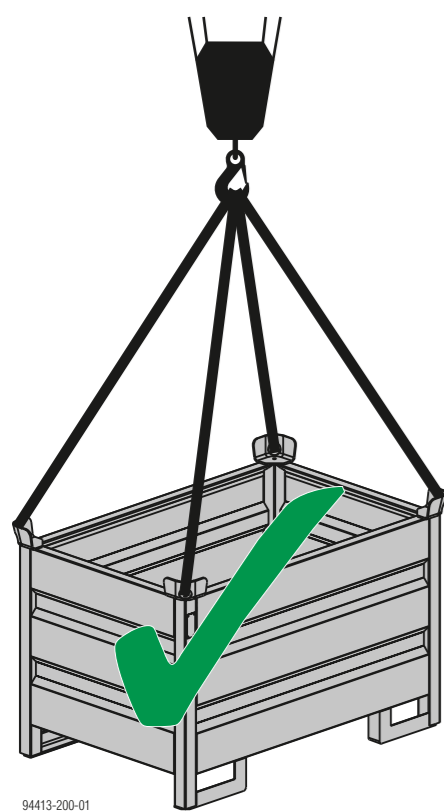

Framax-Stapelkonus
Art.-Nr. 588234000