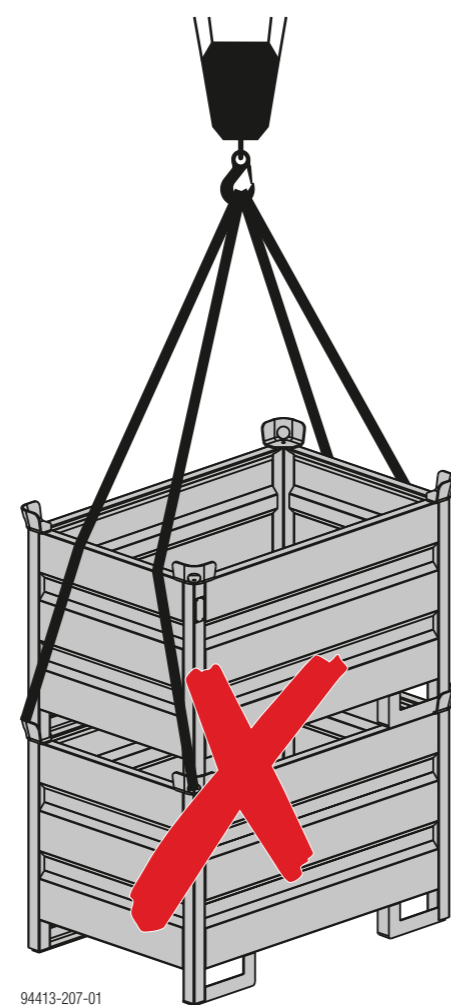

## Aufrichten / Umdrehen der Elemente

Nur überprüfte Lastaufnahmemittel verwenden!

Framax-Transportgehänge  
Art.-Nr. 588232000

Anklemm-Radsatz B  
Art.-Nr. 586168000

Framax-Transportbolzen  
Art.-Nr. 588621000

Framax-Umsetzbügel  
Art.-Nr. 588149000

Framax-Stapelkonus  
Art.-Nr. 588234000

Max. 3 Mehrweg-  
container stapeln!

Dieses Poster ersetzt nicht die jeweiligen System-Anwenderinformationen bzw. Betriebsanleitungen!  
[www.doka.com/downloadcenter](http://www.doka.com/downloadcenter)