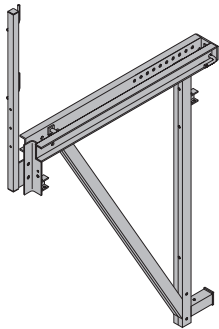

Консоль опалубки для плотин D15 K 136,4 580630000
Sperrkonsole D15 K

лаковое покрытие голубого цвета
ширина: 166 см
Состояние поставки: перила
приложены

Консоль опалубки для плотин D15/3 170,0 580631000
Sperrkonsole D15/3

лаковое покрытие голубого цвета
ширина: 215 см
Состояние поставки: перила
приложены

Консоль опалубки для плотин D22 K 190,0 580610000
Sperrkonsole D22 K

лаковое покрытие голубого цвета
ширина: 189 см
Состояние поставки: перила
приложены

Консоль опалубки для плотин D22 F 203,0 580611000
Sperrkonsole D22 F

лаковое покрытие голубого цвета
ширина: 237 см
Состояние поставки: перила
приложены

Ригель опалубки для плотин D15 3,00м U120 87,6 580632000
Ригель опалубки для плотин D15 3,50м U140 119,7 580638000
Ригель опалубки для плотин D22 3,00м U160 115,5 580613000
Ригель опалубки для плотин D22 4,00м U160 154,5 580615000
Sperrriegel D