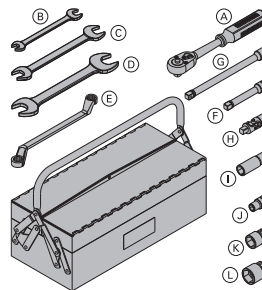

оцинк.

[Кг] Арт. №

Хомут 48мм 50 0,84 682002000
Хомут 48мм 95 0,88 586013000
 Anschraubkupplung

оцинк.
 размер ключа: 22 мм

Двойной хомут 48мм 1,5 582560000
 Drehkupplung 48mm

оцинк.
 размер ключа: 22 мм

Запрещающий знак "Доступ запрещен" 300x300мм 0,70 581575000
 Verbotsschild "Zutritt Verboten" 300x300mm

Дока предохранительный ляпочный пояс 3,6 583022000
 Doka-Sicherheitsgeschirr

Соблюдать инструкцию по эксплуатации!

Ключ-трещотка MF 3/4" SW50 3,8 580648000
 Antriebsknarre MF 3/4" SW50

оцинк.

GF набор инструментов 6,5 580390000

GF-Werkzeugbox

В объем поставки входят:

- (A) **Реверсивный ключ-трещотка 1/2"** 0,73 580580000
 оцинк.
 длина: 30 см
- (B) **Гаечный ключ 13/17** 0,08 580577000
 (C) **Гаечный ключ 22/24** 0,22 580587000
 (D) **Гаечный ключ 30/32** 0,80 580897000
 (E) **Накидной гаечный ключ 17/19** 0,27 580590000
 (F) **Удлинитель 11см 1/2"** 0,20 580581000
 (G) **Удлинитель 22см 1/2"** 0,31 580582000
 (H) **Кардановое шарнирное соединение** 0,16 580583000
 (I) **Торцевая головка 19 1/2" L** 0,16 580598000
 (J) **Торцевая головка 13 1/2"** 0,06 580576000
 (K) **Торцевая головка 24 1/2"** 0,12 580584000
 (L) **Торцевая головка 30 1/2"** 0,20 580575000