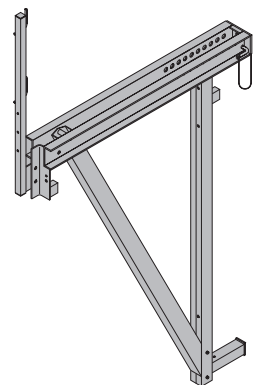

Консоль опалубки для плотин D15 K 136,4 580630000
Sperrkonsole D15 K

лаковое покрытие голубого цвета
ширина: 166 см
Состояние поставки: перила
приложены

Консоль опалубки для плотин D15/3 170,0 580631000
Sperrkonsole D15/3

лаковое покрытие голубого цвета
ширина: 215 см
Состояние поставки: перила
приложены

Консоль опалубки для плотин D22 K 190,0 580610000
Sperrkonsole D22 K

лаковое покрытие голубого цвета
ширина: 189 см
Состояние поставки: перила
приложены

Консоль опалубки для плотин D22 F 203,0 580611000
Sperrkonsole D22 F

лаковое покрытие голубого цвета
ширина: 237 см
Состояние поставки: перила
приложены

Ригель опалубки для плотин D15 3,00м U120 87,6 580632000
Ригель опалубки для плотин D15 3,50м U140 119,7 580638000
Ригель опалубки для плотин D22 3,00м U160 115,5 580613000
Ригель опалубки для плотин D22 4,00м U160 154,5 580615000
Sperrriegel D