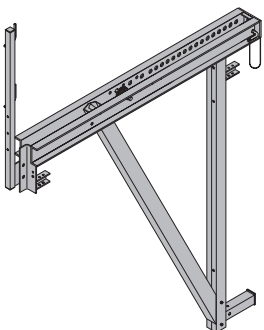

Консоль опалубки для плотин D15 K 136,4 580630000
Sperrkonsole D15 K

лаковое покрытие голубого цвета
ширина: 166 см
Состояние поставки: перила
приложены

Консоль опалубки для плотин D15/3 170,0 580631000
Sperrkonsole D15/3

лаковое покрытие голубого цвета
ширина: 215 см
Состояние поставки: перила
приложены

Консоль опалубки для плотин D22 K 190,0 580610000
Sperrkonsole D22 K

лаковое покрытие голубого цвета
ширина: 189 см
Состояние поставки: перила
приложены

Консоль опалубки для плотин D22 F 203,0 580611000
Sperrkonsole D22 F

лаковое покрытие голубого цвета
ширина: 237 см
Состояние поставки: перила
приложены

Ригель опалубки для плотин D15 3,00м U120 87,6 580632000
Ригель опалубки для плотин D15 3,50м U140 119,7 580638000
Ригель опалубки для плотин D22 3,00м U160 115,5 580613000
Ригель опалубки для плотин D22 4,00м U160 154,5 580615000
Sperrriegel D