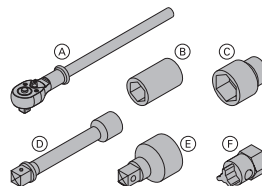

Дока системы безопасности

Рабочее и защитное оборудование, защиты от падения и лестницы Вы найдете в разделе "Дока - системы безопасности".