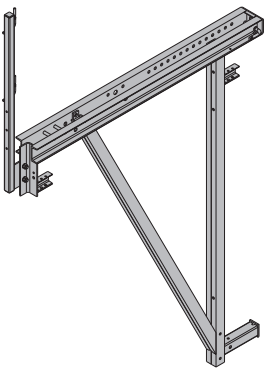

Консоль опалубки для плотин D15 K 136,4 580630000
Sperrkonsole D15 K

лаковое покрытие голубого цвета
ширина: 166 см
Состояние поставки: перила
приложены

Консоль опалубки для плотин D15/3 170,0 580631000
Sperrkonsole D15/3

лаковое покрытие голубого цвета
ширина: 215 см
Состояние поставки: перила
приложены

Консоль опалубки для плотин D22 K 190,0 580610000
Sperrkonsole D22 K

лаковое покрытие голубого цвета
ширина: 189 см
Состояние поставки: перила
приложены

Консоль опалубки для плотин D22 F 203,0 580611000
Sperrkonsole D22 F

лаковое покрытие голубого цвета
ширина: 237 см
Состояние поставки: перила
приложены

Ригель опалубки для плотин D15 3,00м U120 87,6 580632000
Ригель опалубки для плотин D15 3,50м U140 119,7 580638000
Ригель опалубки для плотин D22 3,00м U160 115,5 580613000
Ригель опалубки для плотин D22 4,00м U160 154,5 580615000
Sperrriegel D