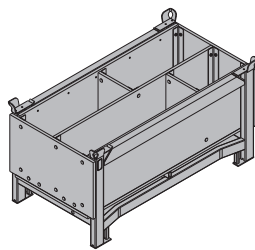

[Kg] Арт. №

Дока многооборотный контейнер 1,20x0,80м

Doka-Mehrwegcontainer 1,20x0,80m

75,0 583011000

оцинк.
высота: 78 см
Соблюдать инструкцию по эксплуатации!

[Kg] Арт. №

Дока штабелный поддон 1,20x0,80м

Doka-Stapelpalette 1,20x0,80m

деревянные части имеют покрытие желтого цвета
стальные части оцинкованы

Комплект навесных колес B

Anklemm-Radsatz B

33,6 586168000

лаковое покрытие голубого цвета

**Дока ящик для мелких деталей**

Doka-Kleinteilebox

106,4 583010000

деревянные части имеют покрытие желтого цвета
стальные части оцинкованы
длина: 154 см
ширина: 83 см
высота: 77 см
Соблюдать инструкцию по эксплуатации!

Frami поддон 1,20м

Frami-Palette 1,20m

68,0 588478000

оцинк.
длина: 138 см
ширина: 100 см
высота: 114 см
Соблюдать инструкцию по эксплуатации!

Дока решетчатый ящик 1,70x0,80м

Doka-Gitterbox 1,70x0,80m

87,0 583012000

оцинк.
высота: 113 см
Соблюдать инструкцию по эксплуатации!