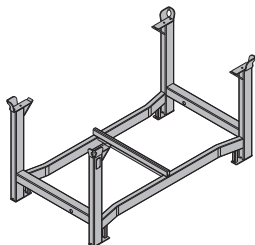

Frami поддон 1,50м

Frami-Palette 1,50m

74,0 588476000

оцинк.
длина: 168 см
ширина: 100 см
высота: 114 см
Соблюдать инструкцию по эксплуатации!

Дока штабелный поддон 1,55x0,85м

Doka-Stapelpalette 1,55x0,85m

42,0 586151000

оцинк.
высота: 77 см
Соблюдать инструкцию по эксплуатации!

Alu-Framax поддон

Alu-Framax-Palette

126,7 588396000

оцинк.
длина: 280 см
ширина: 110 см
высота: 107 см
Состояние поставки: закрыт
Соблюдать инструкцию по эксплуатации!