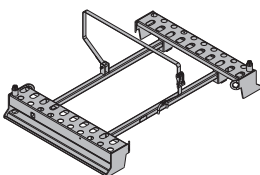

74,9 580549000

оцинк.
длина: 146 см
ширина: 115 см
высота: 156 см
Соблюдать инструкцию по
эксплуатации!

Дока поддон для опорных лесов
Doka-Traggerüstpalette

64,6 582783000

оцинк.
длина: 180 см
ширина: 120 см
высота: 29 см
Соблюдать инструкцию по
эксплуатации!