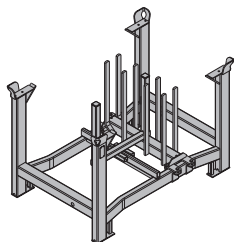

Dokadek палета для компенсирующих балок
Dokadek-Ausgleichsträgerpalette

62,5 586528000

оцинк.
длина: 119 см
ширина: 79 см
высота: 81 см