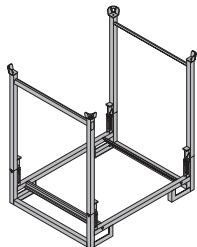

62,5 586528000

оцинк.
длина: 119 см
ширина: 79 см
высота: 81 см

Упаковочный ремень 50
Stapelgurt 50

3,1 586156000

порошковое покрытие голубого
цвета
Единица поставки: 2 штук

Поддон для консолей M
Palette für Bühnenkonsolen M

74,9 580549000

оцинк.
длина: 146 см
ширина: 115 см
высота: 156 см
Соблюдать инструкцию по
эксплуатации!

Дока поддон для опорных лесов
Doka-Traggerüstpalette

64,6 582783000

оцинк.
длина: 180 см
ширина: 120 см
высота: 29 см
Соблюдать инструкцию по
эксплуатации!