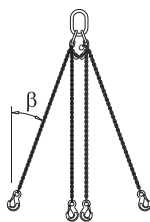

оцинк.
длина: 66 см
ширина: 37 см
высота: 91 см

Дока четырехцепной строп 3,20м 15,0 588620000
Doka-Vierstrangkette 3,20m