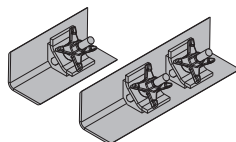

3,3 580063000

3,4 580064000

3,8 580065000

оцинк.
длина стороны угла: 10 см

Каркасная трубка 48,3мм 0,50м

Каркасная трубка 48,3мм 1,00м

Каркасная трубка 48,3мм 1,50м

Каркасная трубка 48,3мм 2,00м