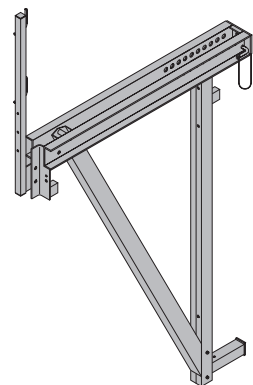

[kg] C. výrobku

**Priehradná konzola D15 K**

Sperrkonsole D15 K

**136,4 580630000**

lakované namodro  
šírka: 166 cm  
stav dodávky: zábradlie priložené

**Priehradná konzola D15/3**

Sperrkonsole D15/3

**170,0 580631000**

lakované namodro  
šírka: 215 cm  
stav dodávky: zábradlie priložené

**Priehradná konzola D22 K**

Sperrkonsole D22 K

**190,0 580610000**

lakované namodro  
šírka: 189 cm  
stav dodávky: zábradlie priložené

**Priehradná konzola D22 F**

Sperrkonsole D22 F

**203,0 580611000**

lakované namodro  
šírka: 237 cm  
stav dodávky: zábradlie priložené

**Priehradný pažďík D15 3,00m U120**

**Priehradný pažďík D15 3,50m U140**