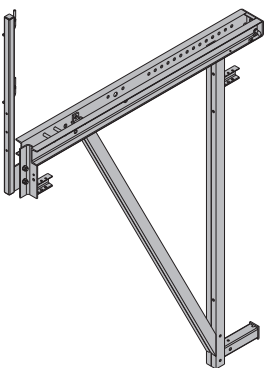

[kg] C. výrobku

**Priehradná konzola D15 K**

Sperrkonsole D15 K

**136,4 580630000**

lakované namodro  
šírka: 166 cm  
stav dodávky: zábradlie priložené

**Priehradná konzola D15/3**

Sperrkonsole D15/3

**170,0 580631000**

lakované namodro  
šírka: 215 cm  
stav dodávky: zábradlie priložené

**Priehradná konzola D22 K**

Sperrkonsole D22 K

**190,0 580610000**

lakované namodro  
šírka: 189 cm  
stav dodávky: zábradlie priložené

**Priehradná konzola D22 F**

Sperrkonsole D22 F

**203,0 580611000**

lakované namodro  
šírka: 237 cm  
stav dodávky: zábradlie priložené

**Priehradný pažďík D15 3,00m U120**

**Priehradný pažďík D15 3,50m U140**