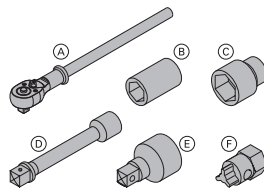

Doka-bezpečnostné systémy

Pracovné a ochranné lešenie, ochranu proti pádu a výstupy nájdete v kapitole "Doka-bezpečnostné systémy".