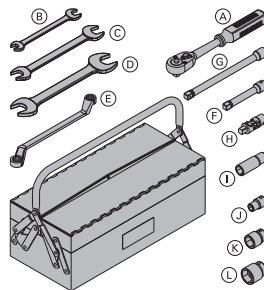

**Pohoný rapkáč MF 3/4" SW50** 3,8 580648000  
 Antriebsknarre MF 3/4" SW50

pozink.

**GF-súprava náradia** 6,5 580390000

GF-Werkzeugbox

Súčasťou dodávky je:

- (A) **Prepínací rapkáč 1/2"** 0,73 580580000  
 pozink.  
 dĺžka: 30 cm
- (B) **Vidlicový kľúč 13/17** 0,08 580577000  
 (C) **Vidlicový kľúč 22/24** 0,22 580587000  
 (D) **Vidlicový kľúč 30/32** 0,80 580897000  
 (E) **Prstencový kľúč 17/19** 0,27 580590000  
 (F) **Predĺženie 11cm 1/2"** 0,20 580581000  
 (G) **Predĺženie 22cm 1/2"** 0,31 580582000  
 (H) **Kardánový kľb** 0,16 580583000  
 (I) **Trubkový kľúč 19 1/2" L** 0,16 580598000  
 (J) **Zakladací kľúč 13 1/2"** 0,06 580576000  
 (K) **Zakladací kľúč 24 1/2"** 0,12 580584000  
 (L) **Zakladací kľúč 30 1/2"** 0,20 580575000