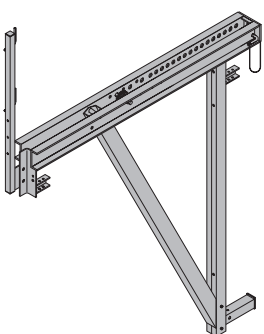

[kg] C. výrobku

**Priehradná konzola D15 K**

Sperrkonsole D15 K

**136,4 580630000**

lakované namodro  
šírka: 166 cm  
stav dodávky: zábradlie priložené

**Priehradná konzola D15/3**

Sperrkonsole D15/3

**170,0 580631000**

lakované namodro  
šírka: 215 cm  
stav dodávky: zábradlie priložené

**Priehradná konzola D22 K**

Sperrkonsole D22 K

**190,0 580610000**

lakované namodro  
šírka: 189 cm  
stav dodávky: zábradlie priložené

**Priehradná konzola D22 F**

Sperrkonsole D22 F

**203,0 580611000**

lakované namodro  
šírka: 237 cm  
stav dodávky: zábradlie priložené

**Priehradný pažďík D15 3,00m U120**

**Priehradný pažďík D15 3,50m U140**