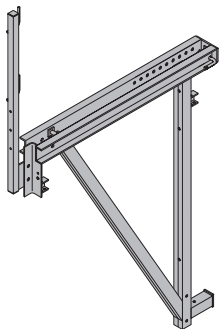

[kg] C. výrobku

**Priehradná konzola D15 K**

Sperrkonsole D15 K

**136,4 580630000**

lakované namodro  
šírka: 166 cm  
stav dodávky: zábradlie priložené

**Priehradná konzola D15/3**

Sperrkonsole D15/3

**170,0 580631000**

lakované namodro  
šírka: 215 cm  
stav dodávky: zábradlie priložené

**Priehradná konzola D22 K**

Sperrkonsole D22 K

**190,0 580610000**

lakované namodro  
šírka: 189 cm  
stav dodávky: zábradlie priložené

**Priehradná konzola D22 F**

Sperrkonsole D22 F

**203,0 580611000**

lakované namodro  
šírka: 237 cm  
stav dodávky: zábradlie priložené

**Priehradný pažďík D15 3,00m U120**

**Priehradný pažďík D15 3,50m U140**