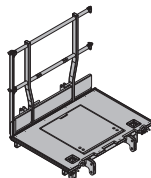

Xsafe plus-plošina 2,70m s bočným zábradlím 189,0 586401000

Xsafe plus-Bühne 2,70m mit Seitengeländer

oceľové časti pozinkované
drevené časti lazúrované na žltó
výška: 136 cm
stav dodávky: zložená

**Xsafe plus-plošina 2,00m 122,5 586407000**

Xsafe plus-Bühne 2,00m

oceľové časti pozinkované
drevené časti lazúrované na žltó
výška: 136 cm
stav dodávky: zložená

**Xsafe plus-plošina 2,70m 151,7 586404000**

Xsafe plus-Bühne 2,70m

oceľové časti pozinkované
drevené časti lazúrované na žltó
výška: 136 cm
stav dodávky: zložená

**Xsafe plus-plošina 1,35m 95,3 586408000**

Xsafe plus-Bühne 1,35m

oceľové časti pozinkované
drevené časti lazúrované na žltó
výška: 136 cm
stav dodávky: zložená

**Xsafe plus-plošina 2,50m s bočným zábradlím 182,2 586402000**

Xsafe plus-Bühne 2,50m mit Seitengeländer

oceľové časti pozinkované
drevené časti lazúrované na žltó
výška: 136 cm
stav dodávky: zložená

**Xsafe plus-plošina 1,00m 78,5 586409000**

Xsafe plus-Bühne 1,00m