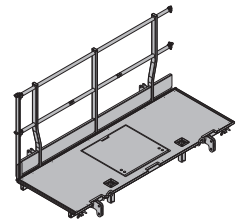

Xsafe plus-plošina 2,50m 144,5 586405000

Xsafe plus-Bühne 2,50m

oceľové časti pozinkované
drevené časti lazúrované na žltó
výška: 136 cm
stav dodávky: zložená