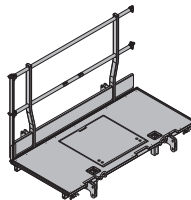

Xsafe plus-plošina 2,70m s bočným zábradlím 189,0 586401000

Xsafe plus-Bühne 2,70m mit Seitengeländer

oceľové časti pozinkované
drevené časti lazúrované na žltó
výška: 136 cm
stav dodávky: zložená

**Xsafe plus-plošina 2,00m 122,5 586407000**

Xsafe plus-Bühne 2,00m

oceľové časti pozinkované
drevené časti lazúrované na žltó
výška: 136 cm
stav dodávky: zložená

**Xsafe plus-plošina 2,70m 151,7 586404000**

Xsafe plus-Bühne 2,70m

oceľové časti pozinkované
drevené časti lazúrované na žltó
výška: 136 cm
stav dodávky: zložená

**Xsafe plus-plošina 1,35m 95,3 586408000**

Xsafe plus-Bühne 1,35m

oceľové časti pozinkované
drevené časti lazúrované na žltó
výška: 136 cm
stav dodávky: zložená

**Xsafe plus-plošina 2,50m s bočným zábradlím 182,2 586402000**

Xsafe plus-Bühne 2,50m mit Seitengeländer

oceľové časti pozinkované
drevené časti lazúrované na žltó
výška: 136 cm
stav dodávky: zložená

**Xsafe plus-plošina 1,00m 78,5 586409000**

Xsafe plus-Bühne 1,00m