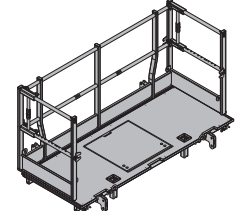

**Xsafe plus-bočné zábradlie 20,5 586410000**

Xsafe plus-Seitengeländer

pozink.
šírka: 88 cm
výška: 110 cm

**Xsafe plus-plošina 2,40m s bočným zábradlím 178,3 586403000**

Xsafe plus-Bühne 2,40m mit Seitengeländer

oceľové časti pozinkované
drevené časti lazúrované na žltó
výška: 136 cm
stav dodávky: zložená

**Xsafe plus-vyrovnávacie zábradlie 3,4 586411000**

Xsafe plus-Geländerausgleich

pozink.
výška: 111 cm

**Xsafe plus-plošina 2,40m 142,7 586406000**