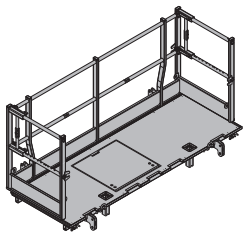

Xsafe plus-plošina 2,70m s bočným zábradlím 189,0 586401000

Xsafe plus-Bühne 2,70m mit Seitengeländer

oceľové časti pozinkované
drevené časti lazúrované na žltó
výška: 136 cm
stav dodávky: zložená

**Xsafe plus-plošina 2,00m 122,5 586407000**

Xsafe plus-Bühne 2,00m

oceľové časti pozinkované
drevené časti lazúrované na žltó
výška: 136 cm
stav dodávky: zložená

**Xsafe plus-plošina 2,70m 151,7 586404000**

Xsafe plus-Bühne 2,70m

oceľové časti pozinkované
drevené časti lazúrované na žltó
výška: 136 cm
stav dodávky: zložená

**Xsafe plus-plošina 1,35m 95,3 586408000**

Xsafe plus-Bühne 1,35m

oceľové časti pozinkované
drevené časti lazúrované na žltó
výška: 136 cm
stav dodávky: zložená

**Xsafe plus-plošina 2,50m s bočným zábradlím 182,2 586402000**

Xsafe plus-Bühne 2,50m mit Seitengeländer

oceľové časti pozinkované
drevené časti lazúrované na žltó
výška: 136 cm
stav dodávky: zložená

**Xsafe plus-plošina 1,00m 78,5 586409000**

Xsafe plus-Bühne 1,00m