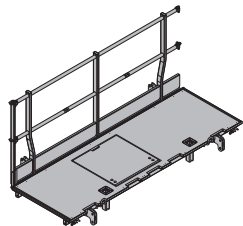

Xsafe plus-plošina 2,70m s bočným zábradlím 189,0 586401000

Xsafe plus-Bühne 2,70m mit Seitengeländer

oceľové časti pozinkované
drevené časti lazúrované na žltó
výška: 136 cm
stav dodávky: zložená

**Xsafe plus-plošina 2,00m 122,5 586407000**

Xsafe plus-Bühne 2,00m

oceľové časti pozinkované
drevené časti lazúrované na žltó
výška: 136 cm
stav dodávky: zložená

**Xsafe plus-plošina 2,70m 151,7 586404000**

Xsafe plus-Bühne 2,70m

oceľové časti pozinkované
drevené časti lazúrované na žltó
výška: 136 cm
stav dodávky: zložená

**Xsafe plus-plošina 1,35m 95,3 586408000**

Xsafe plus-Bühne 1,35m

oceľové časti pozinkované
drevené časti lazúrované na žltó
výška: 136 cm
stav dodávky: zložená

**Xsafe plus-plošina 2,50m s bočným zábradlím 182,2 586402000**

Xsafe plus-Bühne 2,50m mit Seitengeländer

oceľové časti pozinkované
drevené časti lazúrované na žltó
výška: 136 cm
stav dodávky: zložená

**Xsafe plus-plošina 1,00m 78,5 586409000**

Xsafe plus-Bühne 1,00m