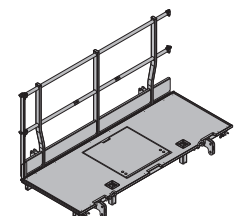

Xsafe plus-plošina 2,40m 142,7 586406000

Xsafe plus-Bühne 2,40m

oceľové časti pozinkované
drevené časti lazúrované na žltó
výška: 136 cm
stav dodávky: zložená