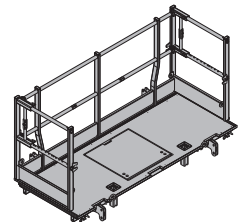

Xsafe plus-plošina 2,70m s bočným zábradlím 189,0 586401000

Xsafe plus-Bühne 2,70m mit Seitengeländer

oceľové časti pozinkované
drevené časti lazúrované na žltó
výška: 136 cm
stav dodávky: zložená

**Xsafe plus-plošina 2,00m 122,5 586407000**

Xsafe plus-Bühne 2,00m

oceľové časti pozinkované
drevené časti lazúrované na žltó
výška: 136 cm
stav dodávky: zložená

**Xsafe plus-plošina 2,70m 151,7 586404000**

Xsafe plus-Bühne 2,70m

oceľové časti pozinkované
drevené časti lazúrované na žltó
výška: 136 cm
stav dodávky: zložená

**Xsafe plus-plošina 1,35m 95,3 586408000**

Xsafe plus-Bühne 1,35m

oceľové časti pozinkované
drevené časti lazúrované na žltó
výška: 136 cm
stav dodávky: zložená

**Xsafe plus-plošina 2,50m s bočným zábradlím 182,2 586402000**

Xsafe plus-Bühne 2,50m mit Seitengeländer

oceľové časti pozinkované
drevené časti lazúrované na žltó
výška: 136 cm
stav dodávky: zložená

**Xsafe plus-plošina 1,00m 78,5 586409000**

Xsafe plus-Bühne 1,00m