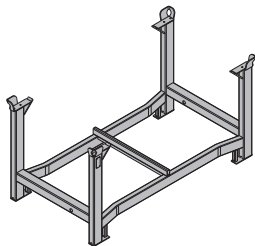

Doka-ukladacia paleta 1,55x0,85m

Doka-Stapelpalette 1,55x0,85m

42,0 586151000

pozink.
výška: 77 cm
Dodržujte návod na obsluhu!