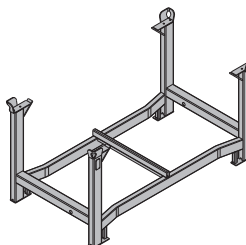

0,91 586258000**Mobilné lešenie DF**

Mobilgerüst DF

hliník
dĺžka: 195 cm
šírka: 80 cm
výška: 290 cm
Dodržujte návod na obsluhu!

44,0 586157000**Doka-ukladacia paleta 1,55x0,85m**

Doka-Stapelpalette 1,55x0,85m