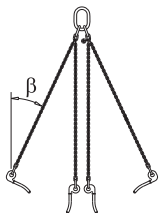

Framax-štvorbodový záves 3,20m

17,0 588230000

Framax-Vierergehänge 3,20m

Dodržujte návod na obsluhu!

Framax-transportný čap 5kN

1,9 588621000

Framax-Transportbolzen 5kN

Dodržujte návod na obsluhu!