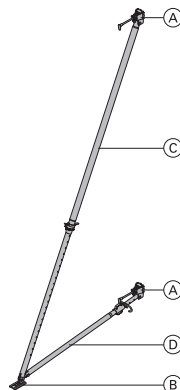

<b>(A) Hlava vzpery</b>	<b>3,5</b>	<b>588244000</b>
-------------------------	------------	------------------

2 ks  
pozink.  
dĺžka: 40,8 cm  
šírka: 11,8 cm  
výška: 17,6 cm

<b>(B) Päťka vzpery</b>	<b>2,1</b>	<b>588245000</b>
-------------------------	------------	------------------

pozink.  
dĺžka: 20 cm  
šírka: 11 cm  
výška: 10 cm

<b>(C) Nastavovacia opora 540</b>	<b>29,6</b>	<b>588250000</b>
-----------------------------------	-------------	------------------

pozink.  
dĺžka: 309 - 550 cm

<b>(D) Nastavovacia opora 220</b>	<b>10,2</b>	<b>588251000</b>
-----------------------------------	-------------	------------------

dĺžka: 171 - 224 cm

pozink.  
stav dodávky: zložená

**Eurex 60 550**

Eurex 60 550