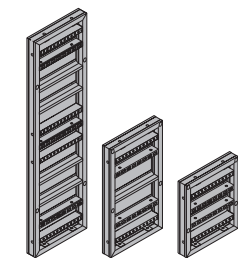

Alu-Framax Xlife-univerzálny panel 0,75x2,70m	64,2	588322500
Alu-Framax Xlife-univerzálny panel 0,75x1,35m	33,8	588324500
Alu-Framax Xlife-univerzálny panel 0,75x0,90m	27,0	588326500
Alu-Framax Xlife-Uni-Element		

povrstvenie práškom
rohy označené modrou farbou

Framax-rýchlopínač RU	3,3	588153400
Framax-Schnellspanner RU		

pozink.
dĺžka: 20 cm

Framax-univerzálna spojka 10-16cm	0,60	588158000
Framax-Universalverbinder 10-16cm		

pozink.
dĺžka: 26 cm

Kotevná matica s podložkou 15,0	1,1	581966000
Superplatte 15,0		

pozink.
výška: 6 cm
priemer: 12 cm
veľkosť kľúča: 27 mm

Panelová vzpera 340	30,2	588246000
Elementstütze 340		
skladá sa z:		

(A) Hlava vzpery	3,5	588244000

2 ks
pozink.
dĺžka: 40,8 cm
šírka: 11,8 cm
výška: 17,6 cm

(B) Päťka vzpery	2,1	588245000

pozink.
dĺžka: 20 cm
šírka: 11 cm
výška: 10 cm

(C) Nastavovacia opora 340	14,2	588247000

pozink.
dĺžka: 190 - 341 cm

(D) Nastavovacia opora 120	7,2	588248000

pozink.
dĺžka: 80 - 130 cm

pozink.
stav dodávky: zložená