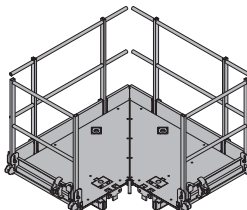

pozink.

**Napojenie lešenárskej rúry**

Gerüstrohranschluss

0,27 584375000

 pozink.  
 výška: 7 cm
**Doka-stĺpová plošina 150/90cm**

Doka-Stützenbühne 150/90cm

211,8 588382000

 pozink.  
 dĺžka: 173 cm  
 šírka: 173 cm  
 výška: 130 cm  
 stav dodávky: zložená