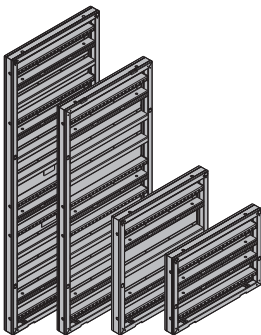

Framax Xlife-univerzálny panel 1,20x2,70m	225,8	588601500
Framax Xlife-univerzálny panel 1,20x1,35m	116,7	588603500
Framax Xlife-univerzálny panel 1,20x0,90m	91,5	588604500
Framax Xlife-univerzálny panel 1,20x3,30m	276,7	588671500
Framax Xlife-Uni-Element		

pozinkovaný, povrstv. práškom
rohy označené modrou farbou