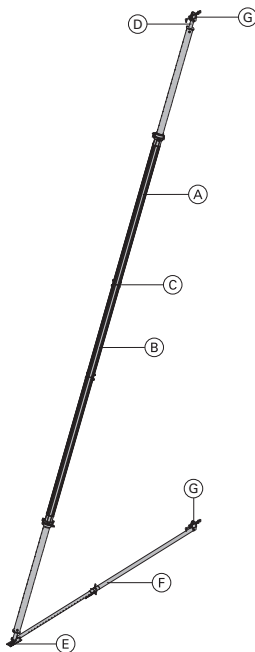

Eurex 60 550

Eurex 60 550

V závislosti od potrebnej dĺžky pozostáva z:

- (A) **Nastavovacia opora Eurex 60 550** 42,5 582658000
  povrstv. práškom modrej farby
  hliník
  dĺžka: 343 - 553 cm
- (B) **Predĺženie Eurex 60 2,00m** 21,3 582651000
  povrstv. práškom modrej farby
  hliník
  dĺžka: 250 cm
- (C) **Spojka Eurex 60** 8,6 582652000
  hliník
  dĺžka: 100 cm
  priemer: 12,8 cm
- (D) **Spojovací kus Eurex 60** 3,9 582657000
  pozink.
  dĺžka: 15 cm
  šírka: 15 cm
  výška: 30 cm
- (E) **Pätka nastavovacej opory Eurex 60** 8,5 582660000
  pozink.
  dĺžka: 31 cm
  šírka: 12 cm
  výška: 33 cm
- (F) **Nastavovacia opora 220 Eurex 60** 29,0 582659000
  pozink.
  dĺžka: 302 - 543 cm
- (G) **Hlava vzpery** 3,5 588244000
  2 ks
  pozink.
  dĺžka: 40,8 cm
  šírka: 11,8 cm
  výška: 17,6 cm

stav dodávky: po častiach