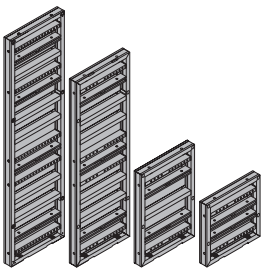

Framax Xlife-univerzálny panel 0,90x2,70m	148,0	588122500
Framax Xlife-univerzálny panel 0,90x1,35m	79,3	588124500
Framax Xlife-univerzálny panel 0,90x0,90m	63,0	588120500
Framax Xlife-univerzálny panel 0,90x3,30m	182,6	588228500
Framax Xlife-Uni-Element		

pozinkovaný, povrstv. práškom
rohy označené modrou farbou