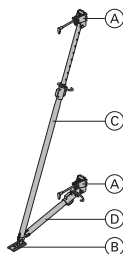

<b>(A) Hlava vzpery</b>	<b>3,5</b>	<b>588244000</b>
-------------------------	------------	------------------

2 ks  
pozink.  
dĺžka: 40,8 cm  
šírka: 11,8 cm  
výška: 17,6 cm

<b>(B) Päťka vzpery</b>	<b>2,1</b>	<b>588245000</b>
-------------------------	------------	------------------

pozink.  
dĺžka: 20 cm  
šírka: 11 cm  
výška: 10 cm

<b>(C) Nastavovacia opora 340</b>	<b>14,2</b>	<b>588247000</b>
-----------------------------------	-------------	------------------

pozink.  
dĺžka: 190 - 341 cm

<b>(D) Nastavovacia opora 120</b>	<b>7,2</b>	<b>588248000</b>
-----------------------------------	------------	------------------

pozink.  
dĺžka: 80 - 130 cm

pozink.  
stav dodávky: zložená

<b>Panelová vzpera 540</b>	<b>49,0</b>	<b>588249000</b>
Elementstütze 540		
skladá sa z:		