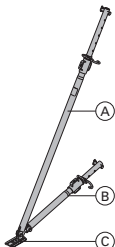

pozink.

Frami-upínač
 Frami-Spanner

1,2 588433000pozink.
dĺžka: 11 cm

Frami-univerzálna spojka 5-12cm
 Frami-Universalverbinder 5-12cm

0,43 588479000pozink.
dĺžka: 23 cm

Frami-rohová spojka
 Frami-Eckverbinder

0,40 588446000pozink.
dĺžka: 19 cm

Kotevná matica s podložkou 15,0
 Superplatte 15,0

1,1 581966000pozink.
výška: 6 cm
priemer: 12 cm
veľkosť kľúča: 27 mm

Frami-nastavovacia vzpera 260
 Frami-Justierstütze 260

13,9 588437000pozink.
dĺžka: 145 - 258 cm**Panelová vzpera 340 bez opornej hlavy****24,0 580365000**Elementstütze 340 ohne Stützenkopf
skladá sa z:**(A) Nastavovacia opora 340****14,2 588247000**pozink.
dĺžka: 190 - 341 cm**(B) Nastavovacia opora 120****7,2 588248000**pozink.
dĺžka: 80 - 130 cm**(C) Päťka vzpery****2,1 588245000**pozink.
dĺžka: 20 cm
šírka: 11 cm
výška: 10 cmpozink.
stav dodávky: zložená

1,1 581966000pozink.
výška: 6 cm
priemer: 12 cm
veľkosť kľúča: 27 mm

Frami-nastavovacia vzpera 260
 Frami-Justierstütze 260

13,9 588437000pozink.
dĺžka: 145 - 258 cm**Hlavica pre Frami-nastavovaciu vzperu 260****1,4 508437000**