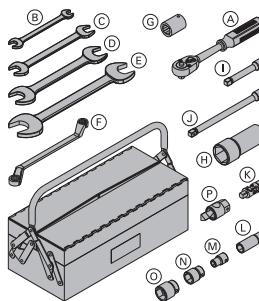

Závesný nosník K2

Einhängeträger K2

44,1 580463000

pozink.
výška: 251 cm

Univerzálna súprava náradia 15,0

Universal-Werkzeugbox 15,0

Súčasťou dodávky je:

9,1 580392000

(A) Prepínací rapkáč 1/2"

pozink.
dĺžka: 30 cm

0,73 580580000

(B) Vidlicový kľúč 13/17

0,08 580577000

(C) Vidlicový kľúč 22/24

0,22 580587000

(D) Vidlicový kľúč 30/32

0,80 580897000

(E) Vidlicový kľúč 36/41

1,0 580586000

(F) Prstencový kľúč 17/19

0,27 580590000

(G) Štvorhranný zakladací kľúč 22

0,31 580589000

(H) Zakladací kľúč 41

0,99 580585000

(I) Predĺženie 11cm 1/2"

0,20 580581000

(J) Predĺženie 22cm 1/2"

0,31 580582000

(K) Kardánový kľb

0,16 580583000

(L) Trubkový kľúč 19 1/2" L

0,16 580598000

(M) Zakladací kľúč 13 1/2"

0,06 580576000

(N) Zakladací kľúč 24 1/2"

0,12 580584000

(O) Zakladací kľúč 30 1/2"

0,20 580575000

(P) Predstížny kľúč 15,0 DK

0,30 580579000

pozink.
dĺžka: 8 cm
veľkosť kľúča: 30 mm

Strmeňová hlavica ES

Bügelkopf ES

6,2 580459000

pozink.
dĺžka: 21 cm
šírka: 11 cm
výška: 29 cm

Závesný plech AK

Aufhängeblech AK

8,3 580494000

pozink.
dĺžka: 65 cm

Závesný strmeň ES

Einhängeschleufe ES

1,0 580458000

neuprav.
dĺžka: 72 cm

Závesná botka A

Aufhängeschuh A

10,0 580407000

pozink.
dĺžka: 22 cm
šírka: 13 cm
výška: 34 cm

Závesný profil AK

Aufhängeprofil AK

14,8 580595000

pozink.
dĺžka: 109 cm

Závesný profil ES

Aufhängeprofil ES

15,3 580596000

pozink.
dĺžka: 109 cm

Závesný plech ES

Aufhängeblech ES

9,2 580493000

pozink.
dĺžka: 68 cm