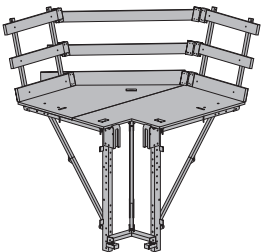

Skladacia rohová plošina A
Doka-Faltbühne A Eckausführung

461,5 580473000

drevené časti lazúrované na žltó
oceleové časti pozinkované
stav dodávky: zložená