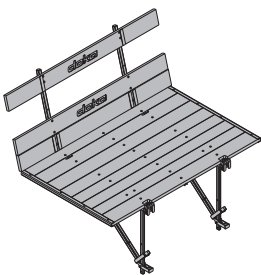

Skladacia plošina K 3,00m
Skladacia plošina K 4,50m
 Doka-Faltbühne K

 291,5 580442000
 444,5 580443000

 drevené časti lazúrované na žltó
 oceleové časti pozinkované
 stav dodávky: zložená

Závesná plošina 120 3,30m
Závesná plošina 120 4,30m
 Hängebühne 120

 44,0 580411000
 52,6 580412000

 pozink.
 stav dodávky: zložená

Skladacia konzola K
 Faltkonsole K

52,4 580441000

 pozink.
 dĺžka: 224 cm
 výška: 245 cm
 stav dodávky: zložená

Podporný nosník
 Stützträger

28,5 580414000

 pozink.
 výška: 248 cm

Strmeňová hlavica K-ES
 Bügelkopf K-ES

3,9 580444000

 pozink.
 výška: 35 cm

Tlakový profil
 Druckprofil

4,9 580417000

 pozink.
 dĺžka: 34 cm
 šírka: 19 cm

Skladacia rohová plošina A
 Doka-Faltbühne A Eckausführung

461,5 580473000

 drevené časti lazúrované na žltó
 oceleové časti pozinkované
 stav dodávky: zložená

Podporná tyč
 Stützstab

32,9 580416000

 pozink.
 dĺžka: 370 cm

Vyrovňavacia plošina 3,00m
 Ausgleichsbühne 3,00m