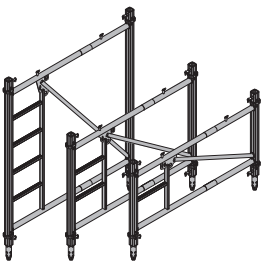

Staxo 100-rám 1,80m
Staxo 100-rám 1,20m
Staxo 100-rám 0,90m
Staxo 100-Rahmen

37,0 582300000
28,0 582301000
24,0 582302000

pozink.

Diagonálny križ 9.060

3,1 582322000

Diagonálny križ 9.100

4,1 582772000

Diagonálny križ 9.150