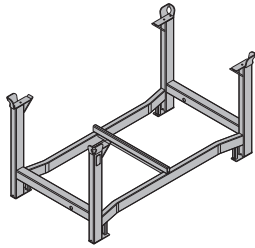

Doka-ukladacia paleta 1,55x0,85m

42,0 586151000

Doka-Stapelpalette 1,55x0,85m

pozink.

výška: 77 cm

Dodržujte návod na obsluhu!

Pripájacie koleso B

33,6 586168000

Anklemm-Radsatz B

lakované namodro

Doka-bezpečnostné systémy

Pracovné a ochranné lešenie,
ochranu proti pádu a výstupy náj-
dete v kapitole "Doka-bezpečnost-
né systémy".