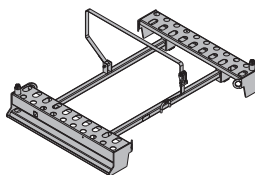

Abhängeautomat Fix-De-Fix 3150kg

27,0 586014000

Dodržujte návod na obsluhu!

CE

**Doka-paleta na podperné rámy**

Doka-Traggerüstpalette

64,6 582783000

pozink.
dĺžka: 180 cm
šírka: 120 cm
výška: 29 cm
Dodržujte návod na obsluhu!