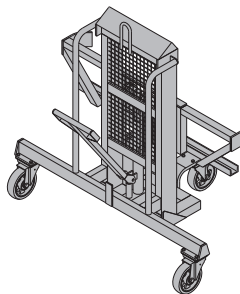

31,0 582779000

lakované namodro
výška: 126 cm
Dodržujte návod na obsluhu!

CE

Zdvihací vozík TG

Hubwagen TG

168,0 582778000

pozink.
dĺžka: 99 cm
šírka: 152 cm
výška: 148 cm
Dodržujte návod na obsluhu!

CE