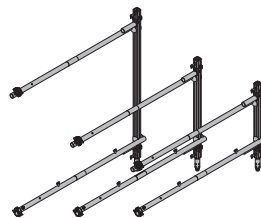

pozink.

veľkosť kľúča: 24 mm

[kg] C. výrobku

[kg] C. výrobku

Staxo-napojenie vretena Dokamatic-stól

Staxo-Spindelanschluss Dokamatic-Tisch

pozink.
dĺžka: 20,7 cm

3,9 582347000

Staxo 100-samostatná stojka 1,80m**Staxo 100-samostatná stojka 1,20m****Staxo 100-samostatná stojka 0,90m**
Staxo 100-Einzelstiel

pozink.

24,0 582303000

21,5 582304000

20,2 582305000

**Klin pre vreteno %**

Spindelkeil %

dĺžka: 20 cm
šírka: 16 cm

0,46 176071000

Staxo-klinová podpera WS10

Staxo-Keilaufleger WS10

pozink.
dĺžka: 31 cm
šírka: 15 cm
výška: 23 cm

8,7 582796000

Doka-stropná podpera Eurex 60 550