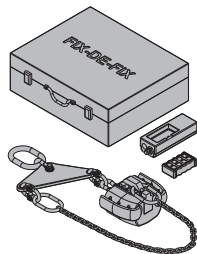

Tabuľka so zákazom "Vstup zakázaný" 300x300mm

Verbotsschild "Zutritt Verboten" 300x300mm

0,70 581575000