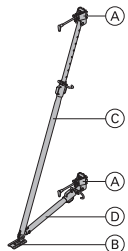

(D) Nastavovacia opora 120

pozink.
dĺžka: 80 - 130 cm

7,2 588248000

pozink.
stav dodávky: zložená