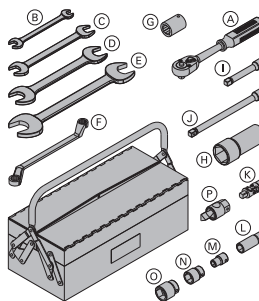

Abhängeautomat Fix-De-Fix 3150kg

27,0 586014000

Dodržujte návod na obsluhu!

**Tabuľka so zákazom "Vstup zakázaný" 300x300mm**

Verbotsschild "Zutritt Verboten" 300x300mm

0,70 581575000**Univerzálna súprava náradia 15,0**

Universal-Werkzeugbox 15,0

Súčasťou dodávky je:

9,1 580392000**(A) Prepínací rapkáč 1/2"**pozink.
dĺžka: 30 cm**0,73 580580000****(B) Vidlicový kľúč 13/17****0,08 580577000****(C) Vidlicový kľúč 22/24****0,22 580587000****(D) Vidlicový kľúč 30/32****0,80 580897000****(E) Vidlicový kľúč 36/41****1,0 580586000****(F) Prstencový kľúč 17/19****0,27 580590000****(G) Štvorhranný zakladací kľúč 22****0,31 580589000****(H) Zakladací kľúč 41****0,99 580585000****(I) Predĺženie 11cm 1/2"****0,20 580581000****(J) Predĺženie 22cm 1/2"****0,31 580582000****(K) Kardánový kľb****0,16 580583000****(L) Trubkový kľúč 19 1/2" L****0,16 580598000****(M) Zakladací kľúč 13 1/2"****0,06 580576000****(N) Zakladací kľúč 24 1/2"****0,12 580584000****(O) Zakladací kľúč 30 1/2"****0,20 580575000****(P) Predstížny kľúč 15,0 DK****0,30 580579000**pozink.
dĺžka: 8 cm
veľkosť kľúča: 30 mm**Doka-bezpečnostné systémy****Pracovné a ochranné lešenie,
ochranu proti pádu a výstupy naj-
dete v kapitole "Doka-bezpečnost-
né systémy".**