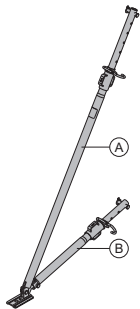

[kg] št. artikla

[kg] št. artikla

Regulacijska opora 340 IB

Elementstütze 340 IB

sestavljena iz:

(A) Regulacijska opora 340 IB

pocinkana
dolžina: 190,8 - 341,8 cm

(B) Regulacijska prečka 120 IB

pocinkana
dolžina: 81,5 - 130,6 cm

24,3 580365000

16,7 588696000

7,6 588248500

pocinkana
Stanje ob dobavi: zloženo

Regulacijska opora 340 IB

Justierstütze 340 IB

pocinkana
dolžina: 190,8 - 341,8 cm

16,7 588696000

Regulacijska opora 540 IB

Elementstütze 540 IB

sestavljena iz:

(A) Regulacijska opora 540 IB

pocinkana
dolžina: 310,5 - 549,2 cm

(B) Regulacijska prečka 220 IB

pocinkana
dolžina: 172,5 - 221,1 cm

7,6 588248500pocinkana
dolžina: 81,5 - 130,6 cm**Priključna glava**

Andockkopf

3,3 588690000pocinkana
dolžina: 29,5 cm**Regulacijska prečka 220 IB**

Justierstrebe 220 IB

10,9 588251500pocinkana
dolžina: 172,5 - 221,1 cm**Priključni set**