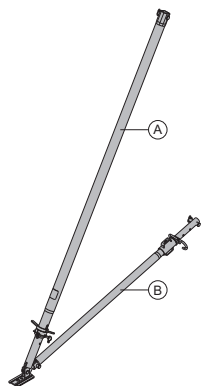

16,7 588696000

Regulacijska opora 540 IB

Elementstütze 540 IB

sestavljena iz:

(A) Regulacijska opora 540 IB

pocinkana
dolžina: 310,5 - 549,2 cm

(B) Regulacijska prečka 220 IB

pocinkana
dolžina: 172,5 - 221,1 cm

41,4 580366000

30,7 588697000

10,9 588251500

pocinkana
Stanje ob dobavi: zloženo

Regulacijska opora 340 IB EF

Justierstütze 340 IB EF

pocinkana
dolžina: 190,8 - 341,8 cm

14,9 588247500