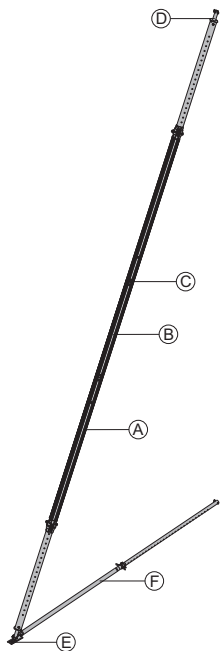

Stützenkopf RD EB

1,9 587806000pocinkana
dolžina: 19 cm
širina: 8 cm**Glava opore KS EB**

Stützenkopf KS EB

0,85 580342000pocinkana
dolžina: 14 cm
širina: 11 cm
višina: 14 cm**Glava za oporo EB**

Strebenkopf EB

1,4 588945000pocinkana
širina: 9 cm
višina: 14 cm**Noga opore EB**

Stützschuh EB

1,8 588245500pocinkana
dolžina: 20 cm
širina: 11 cm
višina: 10 cm**Čevelj opore EB**

Strebenschuh EB

0,93 588946000pocinkana
širina: 8 cm
višina: 13 cm**Xsafe plus-opora EB**

Xsafe plus-Stützenstrebe EB

8,0 586412500pocinkana
dolžina: 91 - 99 cm

Eurex 60 550

Eurex 60 550

glede na zahtevano dolžino sestavljena iz:

- | | |
|---|-----------------------|
| (A) Regulacijska opora Eurex 60 550
modro praškasto prevlečena
aluminijasta
dolžina: 343 - 553 cm | 42,5 582658000 |
| (B) Podaljšek Eurex 60 2,00m
modro praškasto prevlečena
aluminijasta
dolžina: 250 cm | 21,3 582651000 |
| (C) Vezni del za Eurex 60
aluminijasta
dolžina: 100 cm
premer: 12,8 cm | 8,6 582652000 |
| (D) Povezovalni kos Eurex 60 IB
pocinkana
dolžina: 15 cm
širina: 15 cm
višina: 30 cm | 4,2 582657500 |
| (E) Noga regulacijske opore Eurex 60 EB
pocinkana
dolžina: 31 cm
širina: 12 cm
višina: 33 cm | 8,0 582660500 |
| (F) Regulacijska prečka 540 Eurex 60 IB
pocinkana
dolžina: 303,5 - 542,2 cm | 27,8 582659500 |

Stanje ob dobavi: posamezni kosi

**Doka-ekspresno sidro 16x125mm**

Doka-Expressanker 16x125mm

0,31 588631000

pocinkana

dolžina: 18 cm

Upoštevajte navodila za vgradnjo!

**Doka-vzmetni zatič 16mm**