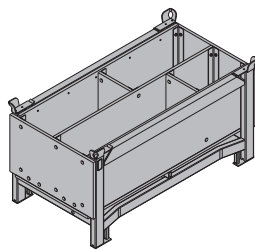

39,5 583016000

pocinkana
višina: 77 cm

Predelna plošča za večnamenski zabojnik 0,80m

Predelna plošča za večnamenski zabojnik 1,20m

3,7 583018000

5,5 583017000

Mehrwegcontainer Unterteilung

leseni deli z rumenim zaščitnim pre-
mazom
pocinkani jekleni deli

Montažna kolesa B

Anklemm-Radsatz B

33,6 586168000

modro lakirana

Doka-zaboj za drobne dele

Doka-Kleinteilebox

106,4 583010000

leseni deli z rumenim zaščitnim pre-
mazom
pocinkani jekleni deli
dolžina: 154 cm
širina: 83 cm
višina: 77 cm

Frami-paletna 1,20m

Frami-Palette 1,20m

68,0 588478000

pocinkana
dolžina: 138 cm
širina: 100 cm
višina: 114 cm

Doka-mrežasti zabojnik 1,70x0,80m

Doka-Gitterbox 1,70x0,80m

87,0 583012000

pocinkana
višina: 113 cm