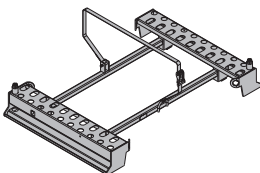

74,9 580549000

pocinkana
dolžina: 146 cm
širina: 115 cm
višina: 156 cm

Doka-paleta za okvirje podpornih stolpov

Doka-Traggerüstpalette

64,6 582783000

pocinkana
dolžina: 180 cm
širina: 120 cm
višina: 29 cm

Staxo 40-paleta 1,80m