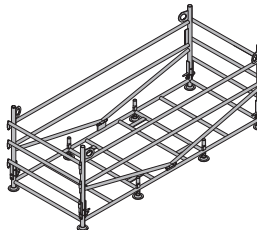

Alu-Framax-paletna

Alu-Framax-Palette

126,7 588396000

pocinkana
dolžina: 280 cm
širina: 110 cm
višina: 107 cm
Stanje ob dobavi: zloženo