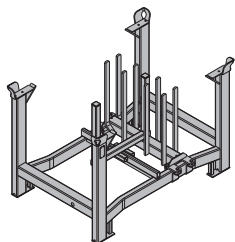

Dokadek-paleta za izravnalne nosilce

Dokadek-Ausgleichsträgerpalette

62,5 586528000

pocinkana
dolžina: 119 cm
širina: 79 cm
višina: 81 cm