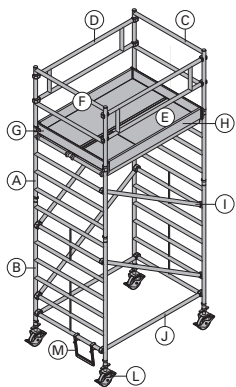

Premični delovni oder Z

Fahrgerüst Z

sestavljena iz:

(A) Okvir Z 1,00m	6,7	586016000
(B) Okvir Z 2,00m	11,3	586017000
(C) Okvir ograje Z 1,00m	4,1	586021000
(D) Vertikalna ograja Z 1,80m	6,5	586022000
(E) Oder Z z dostopno loputo 1,80m	17,5	586023000
(F) Oder Z brez dostopne lopute 1,80m	17,0	586024000
(G) Končna zaščita odra Z 1,35m	4,0	586025000
(H) Stranska zaščita odra Z 1,80m	5,1	586026000
(I) Diagonala Z 2,00m	3,0	586027000
(J) Horizontala Z 1,80m	2,8	586028000
(K) Trikotna opora pomičnega odra Z (brez slike)	5,3	586029000
(L) Kolo Z D200mm	7,1	586030000
(M) Stopnica Z	0,97	586031000
(N) Diagonala odra Z (brez slike)	2,5	586032000
(O) Balast Z (brez slike)	10,0	586033000

aluminijasta

Upoštevajte navodila za postavitve in uporabo!