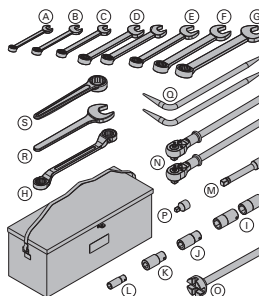

Škatla za orodje SL-1

Werkzeugbox SL-1

Vključeno v obseg dobave:

(A) Natikalno-viličasti ključ 19 2 kom.	0,14	582837000
(B) Natikalno-viličasti ključ 22 2 kom.	0,20	582838000
(C) Natikalno-viličasti ključ 24 2 kom.	0,25	582839000
(D) Natikalno-viličasti ključ 30 2 kom.	0,43	582840000
(E) Natikalno-viličasti ključ 32	0,75	582859000
(F) Natikalno-viličasti ključ 36	0,75	582860000
(G) Natikalno-viličasti ključ 41	1,5	582841000
(H) Natikalni ključ 30/32	1,3	582843000
(I) Nastavek natičnega ključa 19 1/2" L	0,16	580598000
(J) Nastavek natičnega ključa 22 3/4" L	0,22	582844000
(K) Nastavek natičnega ključa 24 3/4" L	0,25	582845000
(L) Nastavek natičnega ključa 30 3/4" L	0,52	582846000
(M) Podaljšek 20cm 3/4"	0,68	580683000
(N) Prestavna račna 3/4" pocinkana dolžina: 50 cm	1,5	580894000
(O) Ključ sidrnega vijaka 15,0/20,0 pocinkana dolžina: 37 cm premer: 8 cm	1,9	580594000
(P) Reducirni del A 1/2"x3/4"	0,18	580684000
(Q) Kotni trn SL-1	1,4	582867000
(R) Viličasti ključ 46	0,87	582869000
(S) Obročasti ključ 46	0,96	582868000