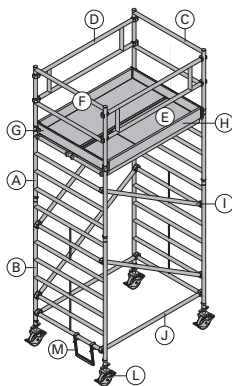

1,6 586257000

pocinkana
višina: 13,5 cm

Razopaževalni vijak 15,0 15-40cm
Abschalanker 15,0 15-40cm

0,91 586258000

pocinkana
dolžina: 55 cm

Kombi čep za luknjo v okvirju R20/25
Kombi Ankerstopfen R20/25

0,003 588180000

modra
premer: 3 cm

Čep diferenčne pločevine R25
Ausgleichsblechstopfen R25

[kg] št. artikla
0,003 588187000

farba črna
premer: 3 cm

Ljestve s platformom 0,97m
Podesttreppe 0,97m

23,5 586555000

aluminijasta
širina: 121 cm
Prosimo upoštevajte varnostno-tehnične predpise, ki veljajo v vaši državi!

Premični oder DF
Mobilgerüst DF

44,0 586157000

aluminijasta
dolžina: 185 cm
širina: 80 cm
višina: 255 cm
Stanje ob dobavi: zloženo

Premični delovni oder Z
Fahrgerüst Z

sestavljena iz:

- (A) Okvir Z 1,00m 6,7 586016000
- (B) Okvir Z 2,00m 11,3 586017000
- (C) Okvir ograje Z 1,00m 4,1 586021000
- (D) Vertikalna ograje Z 1,80m 6,5 586022000
- (E) Oder Z z dostopno loputo 1,80m 17,5 586023000
- (F) Oder Z brez dostopne lopute 1,80m 17,0 586024000
- (G) Končna zaščita odra Z 1,35m 4,0 586025000
- (H) Stranska zaščita odra Z 1,80m 5,1 586026000
- (I) Diagonala Z 2,00m 3,0 586027000
- (J) Horizontalna Z 1,80m 2,8 586028000
- (K) Trikotna opora pomičnega odra Z (brez slike) 5,3 586029000
- (L) Kolo Z D200mm 7,1 586030000
- (M) Stopnica Z 0,97 586031000
- (N) Diagonala odra Z (brez slike) 2,5 586032000
- (O) Balast Z 10,0 586033000 (brez slike)

aluminijasta
Upoštevajte navodila za postavitve in uporabo!

Univerzalni ključ za razopaženje
Universal-Lösewerkzeug

3,7 582768000

pocinkana
dolžina: 75,5 cm