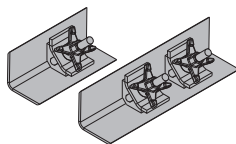

**Uštedna stega 24cm**

Uštedna stega 25cm

Uštedna stega 30cm

Aussparungsklemme

3,3 580063000

3,5 580064000

3,8 580065000

pocinkana  
dolžina krakov: 10 cm