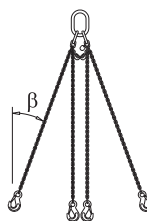

Upoštevajte navodila za uporabo!

CE

Doka-vzmetni zatič 16mm

Doka-Coil 16mm

0,009 588633000

pocinkana
premer: 1,6 cm

Vilice za prenos odra K/M plus

Umsetzgabel K/M plus

226,0 583025000