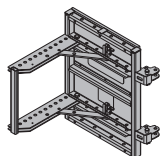

pocinkana
širina: 80 cm
Stanje ob dobavi: zloženo

Framax-trikotna letev 2,70m

Framax-Dreikanteleiste 2,70m

0,38 588170000

Zaščitna letev KS

Schutzleiste KS

3,3 580343000