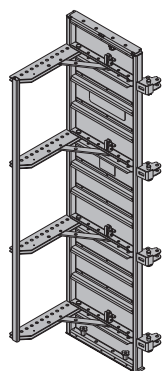

3,0 580357000

pocinkana
dolžina: 65,3 cm
širina: 8,4 cm

Zapiralo KS

Verschlusshaken KS

0,83 580344000

pocinkana
dolžina: 31 cm

Matica s super ploščo 15,0

Superplatte 15,0

1,1 581966000

pocinkana
višina: 6 cm
premer: 12 cm
vel. ključa: 27 mm

**Xlife-okvirni element KS 2,70m**

Xlife-Element KS 2,70m

140,0 580337500

pocinkana
širina: 80 cm
Stanje ob dobavi: zloženo

Obešalni obroč