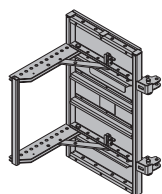

pocinkana
širina: 80 cm
Stanje ob dobavi: zloženo

Čelna trikotna letev KS 20 4,00m

Čelna trikotna letev KS 15 4,00m

0,93 580347000

Stirndreikanteleiste KS

0,71 580359000

siva

Xlife-okvirni element KS 0,90m

Xlife-Element KS 0,90m

56,0 580339500