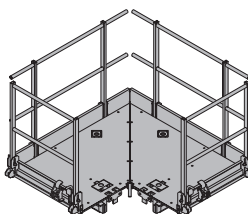

0,009 588633000

Priključek odra KS

Bühnenanschluss KS

pocinkana
dolžina: 74 cm
širina: 12 cm
višina: 20 cm

11,4 580341000

Doka-oder stebra 150/90cm

Doka-Stützenbühne 150/90cm

pocinkana
dolžina: 173 cm
širina: 173 cm
višina: 130 cm
Stanje ob dobavi: zloženo