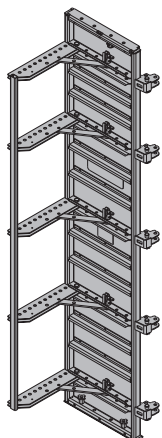

[kg] št. artikla

[kg] št. artikla

Xlife-okvirni element KS 3,30m

Xlife-Element KS 3,30m

185,0 580346500

pocinkana
širina: 80 cm
Stanje ob dobavi: zloženo

Zaščitna plošča KS

Schutzleiste KS oben

3,0 580357000

pocinkana
dolžina: 65,3 cm
širina: 8,4 cm

Zapiralo KS

Verschlusshaken KS

0,83 580344000

pocinkana
dolžina: 31 cm

Matica s super ploščo 15,0

Superplatte 15,0

1,1 581966000

pocinkana
višina: 6 cm
premer: 12 cm
vel. ključa: 27 mm

**Xlife-okvirni element KS 2,70m**

Xlife-Element KS 2,70m

140,0 580337500

pocinkana
širina: 80 cm
Stanje ob dobavi: zloženo

Obešalni obroč