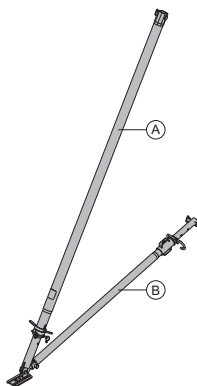

Elementstütze 540 IB

sestavljena iz:

(A) Regulacijska opora 540 IBpocinkana
dolžina: 310,5 - 549,2 cm

41,4 580366000

(B) Regulacijska prečka 220 IBpocinkana
dolžina: 172,5 - 221,1 cm

30,7 588697000

10,9 588251500

pocinkana
Stanje ob dobavi: zloženo**Glava opore KS EB**

Stützenkopf KS EB

pocinkana
dolžina: 14 cm
širina: 11 cm
višina: 14 cm

0,85 580342000

Univerzalni ključ za razopaženje

Universal-Lösewerkzeug

pocinkana
dolžina: 75,5 cm