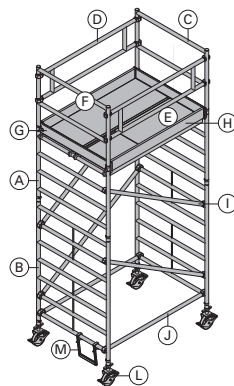

pocinkana
višina: 21 cm

1,0 586232000

Ljestve s platformom 0,97m

Podesttreppe 0,97m

aluminijasta
širina: 121 cm
Prosimo upoštevajte varnostno-tehnične predpise, ki veljajo v vaši državi!

23,5 586555000

Spona nosilca 20

Balkenzwinge 20

pocinkana
dolžina: 30 cm
višina: 35 cm

6,9 586148000

Premični oder DF

Mobilgerüst DF

aluminijasta
dolžina: 185 cm
širina: 80 cm
višina: 255 cm
Stanje ob dobavi: zloženo

44,0 586157000

Nastavek spone nosilca 60cm

Balkenaufsatz 60cm

pocinkana

4,4 586149000

Premični delovni oder Z

Fahrgerüst Z

sestavljena iz:

- (A) Okvir Z 1,00m 6,7 586016000
- (B) Okvir Z 2,00m 11,3 586017000
- (C) Okvir ograje Z 1,00m 4,1 586021000
- (D) Vertikala ograje Z 1,80m 6,5 586022000
- (E) Oder Z z dostopno loputo 1,80m 17,5 586023000
- (F) Oder Z brez dostopne lopute 1,80m 17,0 586024000
- (G) Končna zaščita odra Z 1,35m 4,0 586025000
- (H) Stranska zaščita odra Z 1,80m 5,1 586026000
- (I) Diagonala Z 2,00m 3,0 586027000
- (J) Horizontala Z 1,80m 2,8 586028000
- (K) Trikotna opora pomičnega odra Z (brez slike) 5,3 586029000
- (L) Kolo Z D200mm 7,1 586030000
- (M) Stopnica Z 0,97 586031000
- (N) Diagonala odra Z (brez slike) 2,5 586032000
- (O) Balast Z (brez slike) 10,0 586033000

Doka-opažna objemka

Doka-Deckenabschallemme

pocinkana
višina: 137 cm

12,5 586239000

aluminijasta
Upoštevajte navodila za postavitvev in uporabo!

Razopaževalni čevlji

Abschalschuh

pocinkana
višina: 13,5 cm

1,6 586257000

Razopaževalni vijak 15,0 15-40cm

Abschalanker 15,0 15-40cm

pocinkana
dolžina: 55 cm

0,91 586258000

Univerzalni ključ za razopaženje

Universal-Lösewerkzeug

pocinkana
dolžina: 75,5 cm

3,7 582768000

Kombi čep za luknjo v okvirju R20/25

Kombi Ankerstopfen R20/25

modra
premer: 3 cm

0,003 588180000