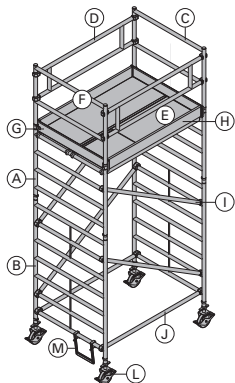

Premični delovni oder Z

Fahrgerüst Z

sestavljena iz:

(A) Okvir Z 1,00m	6,7	586016000
(B) Okvir Z 2,00m	11,3	586017000
(C) Okvir ograje Z 1,00m	4,1	586021000
(D) Vertikala ograje Z 1,80m	6,5	586022000
(E) Oder Z z dostopno loputo 1,80m	17,5	586023000
(F) Oder Z brez dostopne lopute 1,80m	17,0	586024000
(G) Končna zaščita odra Z 1,35m	4,0	586025000
(H) Stranska zaščita odra Z 1,80m	5,1	586026000
(I) Diagonala Z 2,00m	3,0	586027000
(J) Horizontala Z 1,80m	2,8	586028000
(K) Trikotna opora pomičnega odra Z (brez slike)	5,3	586029000
(L) Kolo Z D200mm	7,1	586030000
(M) Stopnica Z	0,97	586031000
(N) Diagonala odra Z (brez slike)	2,5	586032000
(O) Balast Z (brez slike)	10,0	586033000

aluminijasta

Upoštevajte navodila za postavitve in uporabo!