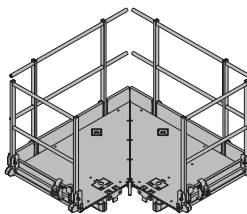

Doka-oder stebra 150/90cm

Doka-Stützenbühne 150/90cm

211,8 588382000

pocinkana
dolžina: 173 cm
širina: 173 cm
višina: 130 cm
Stanje ob dobavi: zloženo