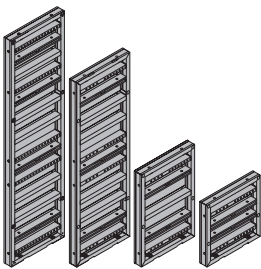

[kg] št. artikla

[kg] št. artikla

Framax Xlife-univerzalni element 0,90x2,70m	148,0	588122500
Framax Xlife-univerzalni element 0,90x1,35m	79,3	588124500
Framax Xlife-univerzalni element 0,90x0,90m	63,0	588120500
Framax Xlife-univerzalni element 0,90x3,30m	182,6	588228500
Framax Xlife-Uni-Element		

pocinkana, praškasto prevlečena
modro označeni koti

Framax Xlife-univerzalni element 1,20x2,70m	225,8	588601500
Framax Xlife-univerzalni element 1,20x1,35m	116,7	588603500
Framax Xlife-univerzalni element 1,20x0,90m	91,5	588604500
Framax Xlife-univerzalni element 1,20x3,30m	276,7	588671500
Framax Xlife-Uni-Element		