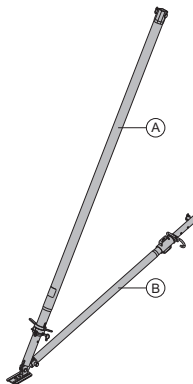

pocinkana
dolžina: 81,5 - 130,6 cm

pocinkana
Stanje ob dobavi: zloženo

Regulacijska opora 540 IB	41,4	580366000
----------------------------------	-------------	------------------

Elementstütze 540 IB

sestavljena iz:

(A) Regulacijska opora 540 IB	30,7	588697000
--------------------------------------	-------------	------------------

pocinkana
dolžina: 310,5 - 549,2 cm

(B) Regulacijska prečka 220 IB	10,9	588251500
---------------------------------------	-------------	------------------

pocinkana
dolžina: 172,5 - 221,1 cm

pocinkana
Stanje ob dobavi: zloženo

[kg] št. artikla

[kg] št. artikla

Eurex 60 550

Eurex 60 550

glede na zahtevano dolžino sestavljena iz:

- (A) **Regulacijska opora Eurex 60 550** **42,5 582658000**
modro praškasto prevlečena
aluminijasta
dolžina: 343 - 553 cm
- (B) **Podaljšek Eurex 60 2,00m** **21,3 582651000**
modro praškasto prevlečena
aluminijasta
dolžina: 250 cm
- (C) **Vežni del za Eurex 60** **8,6 582652000**
aluminijasta
dolžina: 100 cm
premer: 12,8 cm
- (D) **Povezovalni kos Eurex 60 IB** **4,2 582657500**
pocinkana
dolžina: 15 cm
širina: 15 cm
višina: 30 cm
- (E) **Noga regulacijske opore Eurex 60 EB** **8,0 582660500**
pocinkana
dolžina: 31 cm
širina: 12 cm
višina: 33 cm
- (F) **Regulacijska prečka 540 Eurex 60 IB** **27,8 582659500**
pocinkana
dolžina: 303,5 - 542,2 cm