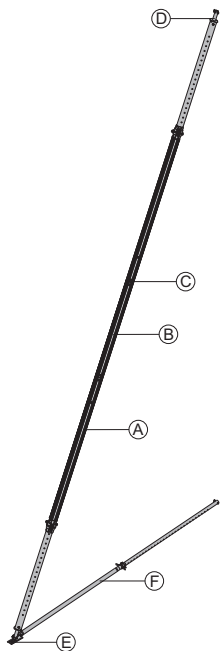

(A) Regulacijska opora 540 IB	30,7	588697000
--------------------------------------	-------------	------------------

pocinkana
dolžina: 310,5 - 549,2 cm

(B) Regulacijska prečka 220 IB	10,9	588251500
---------------------------------------	-------------	------------------

pocinkana
dolžina: 172,5 - 221,1 cm

pocinkana
Stanje ob dobavi: zloženo

[kg] št. artikla

[kg] št. artikla

Eurex 60 550

Eurex 60 550

glede na zahtevano dolžino sestavljena iz:

- (A) **Regulacijska opora Eurex 60 550** **42,5 582658000**
modro praškasto prevlečena
aluminijasta
dolžina: 343 - 553 cm
- (B) **Podaljšek Eurex 60 2,00m** **21,3 582651000**
modro praškasto prevlečena
aluminijasta
dolžina: 250 cm
- (C) **Vežni del za Eurex 60** **8,6 582652000**
aluminijasta
dolžina: 100 cm
premer: 12,8 cm
- (D) **Povezovalni kos Eurex 60 IB** **4,2 582657500**
pocinkana
dolžina: 15 cm
širina: 15 cm
višina: 30 cm
- (E) **Noga regulacijske opore Eurex 60 EB** **8,0 582660500**
pocinkana
dolžina: 31 cm
širina: 12 cm
višina: 33 cm
- (F) **Regulacijska prečka 540 Eurex 60 IB** **27,8 582659500**
pocinkana
dolžina: 303,5 - 542,2 cm

Stanje ob dobavi: posamezni kosi

**Glava opore EB**

Stützenkopf EB

3,1 588244500

pocinkana
dolžina: 40,8 cm
širina: 11,8 cm
višina: 17,6 cm

Univerzalni ključ za razopaženje

Universal-Lösewerkzeug

3,7 582768000