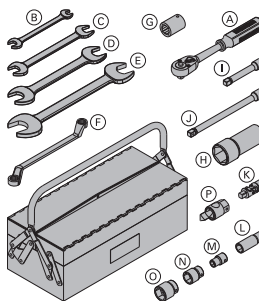

0,20 580575000

**(P) Ključ za prehodni konus 15,0 DK**

0,30 580579000

pocinkana

dolžina: 8 cm

vel. ključa: 30 mm

**Doka varnostni pas**

Doka-Sicherheitsgeschirr