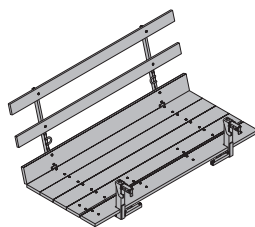

Framax-oder za betoniranje U 1,25/2,70m

Framax-Betonierbühne U 1,25/2,70m

127,5 588377000

pocinkani jekleni deli
leseni deli z rumenim zaščitnim pre-
mazom
Stanje ob dobavi: zloženo

FF20-adapter za Framax-oder za betoniranje U

FF20-Adapter f. Framax-Betonierbühne U

6,8 588381000

pocinkana
dolžina: 34 cm