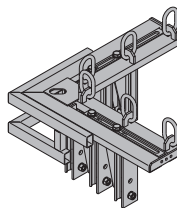

**16,0 588654000**  
**15,8 588656000**

modro lakirana  
dolžina: 54 cm  
širina: 30 cm  
višina: 51 cm

**Uho za obešanje za opaž stebra**  
Kranöse für Stützenschalung

**65,0 580607000**

pocinkana, praškasto prevlečena  
dolžina: 85 cm  
širina: 85 cm