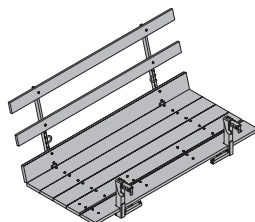

Spojka za privitje 48mm 50	0,84	682002000

Anschraubkupplung 48mm 50

pocinkana
vel. ključa: 22 mm
Upoštevajte navodila za vgradnjo!

Framax-oder za betoniranje U 1,25/2,70m	127,5	588377000

Framax-Betonierbühne U 1,25/2,70m

pocinkani jekleni deli
leseni deli z rumenim zaščitnim pre-
mazom
Stanje ob dobavi: zloženo