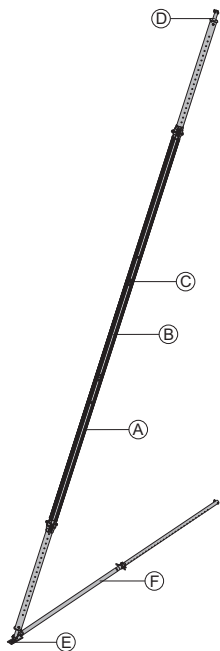

pocinkana  
Stanje ob dobavi: zloženo

[kg] št. artikla

**Eurex 60 550**

Eurex 60 550

glede na zahtevano dolžino sestavljena iz:

- (A) **Regulacijska opora Eurex 60 550** 42,5 582658000  
modro praškasto prevlečena  
aluminijasta  
dolžina: 343 - 553 cm
- (B) **Podaljšek Eurex 60 2,00m** 21,3 582651000  
modro praškasto prevlečena  
aluminijasta  
dolžina: 250 cm
- (C) **Vezni del za Eurex 60** 8,6 582652000  
aluminijasta  
dolžina: 100 cm  
premer: 12,8 cm
- (D) **Povezovalni kos Eurex 60 IB** 4,2 582657500  
pocinkana  
dolžina: 15 cm  
širina: 15 cm  
višina: 30 cm
- (E) **Noga regulacijske opore Eurex 60 EB** 8,0 582660500  
pocinkana  
dolžina: 31 cm  
širina: 12 cm  
višina: 33 cm
- (F) **Regulacijska prečka 540 Eurex 60 IB** 27,8 582659500  
pocinkana  
dolžina: 303,5 - 542,2 cm

Stanje ob dobavi: posamezni kosi

**Glava opore EB**

Stützenkopf EB

3,1 588244500

pocinkana  
dolžina: 40,8 cm  
širina: 11,8 cm  
višina: 17,6 cm

**Glava opore Eurex 60 Top50**

Stützenkopf Eurex 60 Top50

7,1 582665000