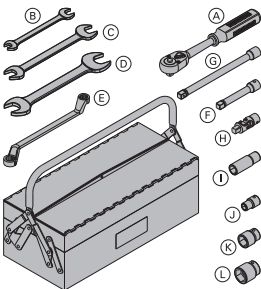

(L) Nastavek natičnega ključa 30 1/2"

0,20 580575000