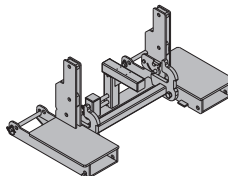

pocinkana
dolžina: 60 cm
širina: 113 cm
višina: 52 cm
Upoštevajte navodila za uporabo!

CE

Vežni klin 10cm

Verbindungsbolzen 10cm

0,34 580201000

Staxo 40-dvigovalna opora

Staxo 40-Umsetzstrebe

9,5 582224000

pocinkana
dolžina: 14 cm