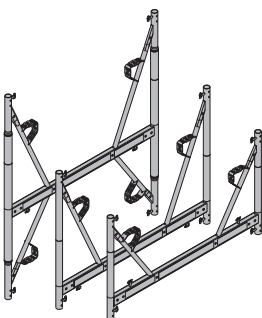

[kg] št. artikla

[kg] št. artikla

Staxo 40-okvir 0,90m	14,6	582202000
Staxo 40-okvir 1,20m	17,5	582201000
Staxo 40-okvir 1,80m	24,5	582200000
Staxo 40-Rahmen		

pocinkana

Staxo 40-vezni del	0,60	582203000
Staxo 40-Kupplungsstück		

pocinkana
višina: 30,8 cm

Staxo 40-varnostna zaponka D48,3mm	0,07	582204000
Staxo 40-Rohrstecker D48,3mm		

rumena

Diagonalni križ 9.100	4,1	582772000
Diagonalni križ 9.150	5,2	582773000
Diagonalni križ 9.165	5,7	582627000
Diagonalni križ 9.175	6,1	582334000
Diagonalni križ 9.200	6,6	582774000
Diagonalni križ 9.250	7,7	582775000
Diagonalni križ 9.300	9,0	582323000
Diagonalni križ 12.100	4,6	582610000
Diagonalni križ 12.150	5,7	582612000
Diagonalni križ 12.165	6,1	582628000
Diagonalni križ 12.175	6,3	582335000
Diagonalni križ 12.200	6,9	582614000
Diagonalni križ 12.250	8,3	582616000
Diagonalni križ 12.300	9,3	582325000
Diagonalni križ 18.100	6,1	582620000
Diagonalni križ 18.150	6,9	582622000
Diagonalni križ 18.165	7,3	582629000
Diagonalni križ 18.175	7,8	582336000
Diagonalni križ 18.200	7,8	582624000
Diagonalni križ 18.250	9,1	582626000
Diagonalni križ 18.300	10,3	582326000

pocinkana
višina: 117,6 cm

Staxo 40-glava z dviznim vijakom 30cm	4,7	582207000
Staxo 40-Kopfspindel 30cm		

pocinkana
višina: 55,7 cm

[kg] št. artikla

Staxo 40-glava z dvžnim vijakom 70cm

Staxo 40-Kopfspindel 70cm