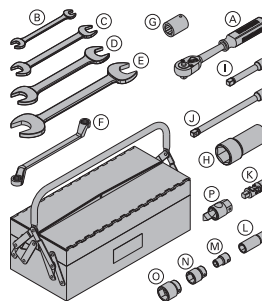

(P) Ključ za prehodni konus 15,0 DK

0,30 580579000

pocinkana
dolžina: 8 cm
vel. ključa: 30 mm

Doka varnostni sistemi

Več o delovnih in zaščitnih odrih,
zavarovanju pred padcem in do-
stopih, najdete v poglavju "Doka
varnostni sistemi".