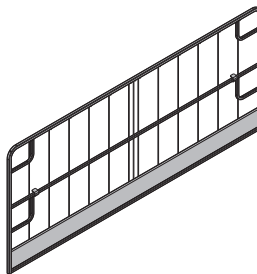

8,0 586475000

pocinkana  
višina: 56 cm

Zaščitna mreža XP 2,70x1,20m

Zaščitna mreža XP 2,50x1,20m

Zaščitna mreža XP 2,00x1,20m

Schutzgitter XP

22,2 586450000

20,5 586451000

17,4 586452000

pocinkana

**Frami-adapter XP**

Frami-Adapter XP

10,0 586477000

pocinkana  
višina: 91,5 cm

Zaščitna mreža XP 2,70x0,60m

Zaščitna mreža XP 2,50x0,60m