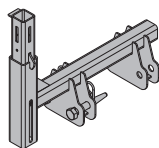

1,8 586471000

pocinkana  
višina: 18 cm**Framax-adapter XP**

Dokamatic-Adapter XP

10,2 586474000

pocinkana  
dolžina: 54 cm

Cev odra 48,3mm 0,50m

Cev odra 48,3mm 1,00m

Cev odra 48,3mm 1,50m