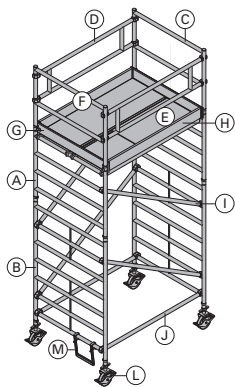

Ljestve s platformom 0,97m
Podestreppe 0,97m

23,5 586555000

Doka varnostni sistemi

aluminijasta

širina: 121 cm

Prosimo upoštevajte varnostno-tehnične predpise, ki veljajo v vaši državi!

Premični oder DF
Mobilgerüst DF

44,0 586157000

aluminijasta

dolžina: 185 cm

širina: 80 cm

višina: 255 cm

Stanje ob dobavi: zloženo

Več o delovnih in zaščitnih odrih, zavarovanju pred padcem in dostopih, najdete v poglavju "Doka varnostni sistemi".

Premični delovni oder Z

Fahrgerüst Z

sestavljena iz:

(A) Okvir Z 1,00m	6,7	586016000
(B) Okvir Z 2,00m	11,3	586017000
(C) Okvir ograje Z 1,00m	4,1	586021000
(D) Vertikala ograje Z 1,80m	6,5	586022000
(E) Oder Z z dostopno loputo 1,80m	17,5	586023000
(F) Oder Z brez dostopne lopute 1,80m	17,0	586024000
(G) Končna zaščita odra Z 1,35m	4,0	586025000
(H) Stranska zaščita odra Z 1,80m	5,1	586026000
(I) Diagonala Z 2,00m	3,0	586027000
(J) Horizontala Z 1,80m	2,8	586028000
(K) Trikotna opora pomičnega odra Z (brez slike)	5,3	586029000
(L) Kolo Z D200mm	7,1	586030000
(M) Stopnica Z	0,97	586031000
(N) Diagonala odra Z (brez slike)	2,5	586032000
(O) Balast Z (brez slike)	10,0	586033000

aluminijasta

Upoštevajte navodila za postavitve in uporabo!

Naprave za premeščanje opažnih miz