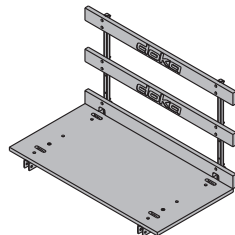

Dokamatic-oder mize 1,00/2,00m	92,0	586218000
Dokamatic-oder mize 1,00/2,50m	103,0	586217000

Dokamatic-Tischbühne

pocinkani jekleni deli
leseni deli z rumenim zaščitnim pre-
mazom
Stanje ob dobavi: zloženo