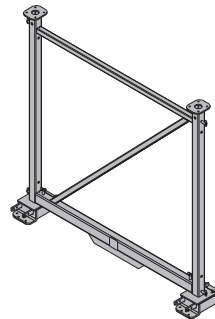

Dokamatic-Bühnenprofil 1,00m

11,0 586221000

pocinkana

**Dokamatic-priključek konstrukcije**

Dokamatic-Gerüstanschluss

3,4 586216000

pocinkana  
višina: 27 cm

**Univerzalni kotnik za stransko zaporo 30cm**

Universal-Abschalwinkel 30cm

1,0 586232000

pocinkana  
višina: 21 cm

**Dokamatic-okvir mize 1,50m**

Dokamatic-Tischrahmen 1,50m

59,8 586224000

pocinkana

**Doka-opažna objemka**