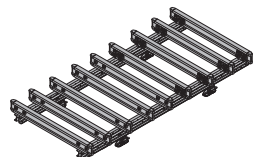

Doka-opažna plošča 3-S plus 21mm 9,7/200cm	2,0	186109000
Doka-opažna plošča 3-S plus 21mm 9,7/250cm	2,5	186110000
Doka-opažna plošča 3-S plus 21mm 20/200cm	4,2	186107000
Doka-opažna plošča 3-S plus 21mm 20/250cm	5,3	186108000

Doka-Schalungsplatte 3-S plus 21mm

Doka-opažna plošča 3-S plus 27mm 9,7/200cm	2,5	187052000
Doka-opažna plošča 3-S plus 27mm 9,7/250cm	3,1	187053000
Doka-opažna plošča 3-S plus 27mm 20/200cm	5,2	187050000
Doka-opažna plošča 3-S plus 27mm 20/250cm	6,5	187051000

Doka-Schalungsplatte 3-S plus 27mm

Dokamatic-mizna mreža 2,50x4,00m	418,0	586208000
Dokamatic-mizna mreža 2,50x5,00m	536,0	586209000
Dokamatic-mizna mreža 2,00x4,00m	402,0	586210000
Dokamatic-mizna mreža 2,00x5,00m	508,0	586211000

Dokamatic-Tischrost