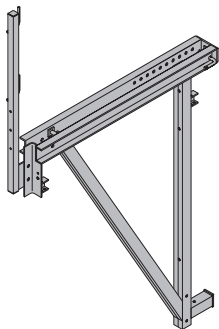

[kg] Artikel nr.

[kg] Artikel nr.

Ytterväggskonsol D15 K

Sperrenkonsole D15 K

136,4 580630000

blålackerad
bredd: 166 cm
Levereras: räcke bifogat

Vertikal balk D15 3,00m U120

Vertikal balk D15 3,50m U140

Ytterväggskonsol D15/3

Sperrenkonsole D15/3

170,0 580631000

blålackerad
bredd: 215 cm
Levereras: räcke bifogat

Stödben D15 3,00m

Spindelstrebe D15 3,00m

38,0 580633000

blålackerad
längd: 211 - 252 cm