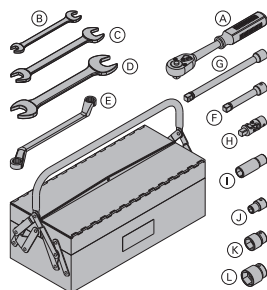

[kg] Artikel nr.

Halvkoppling med skruv 48mm 50 0,84 682002000
Halvkoppling med skruv 48mm 95 0,88 586013000

Anschraubkupplung

galvaniserad
nyckelvidd: 22 mm

Koppling KV 48mm 1,5 582560000
Drehkupplung 48mm

galvaniserad
nyckelvidd: 22 mm

Upphångningsautomat Fix-De-Fix 3150kg 27,0 586014000
Abhängeautomat Fix-De-Fix 3150kg

Beakta driftsanvisningen!