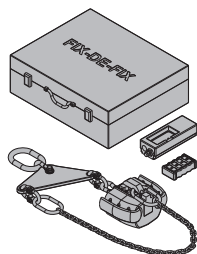

[kg] Artikel nr.

Halvkoppling med skruv 48mm 50 0,84 682002000
Halvkoppling med skruv 48mm 95 0,88 586013000

Anschraubkupplung

galvaniserad
nyckelvidd: 22 mm

Koppling KV 48mm 1,5 582560000
Drehkupplung 48mm

galvaniserad
nyckelvidd: 22 mm

Upphångningsautomat Fix-De-Fix 3150kg 27,0 586014000
Abhängeautomat Fix-De-Fix 3150kg

Beakta driftsanvisningen!

Varn. skylt "Tillträde Förbjudet" 300x300mm 0,70 581575000
Verbotsschild "Zutritt Verboten" 300x300mm

Spärrskaft MF 3/4" SW50 3,8 580648000
Antriebsknarre MF 3/4" SW50

galvaniserad

GF verktygslåda 6,5 580390000

GF-Werkzeugbox

Ingår i leveransen:

- (A) **Spärrskaft 1/2"** 0,73 580580000
  galvaniserad
  längd: 30 cm
- (B) **Öppennyckel 13/17** 0,08 580577000
  (C) **Öppennyckel 22/24** 0,22 580587000
  (D) **Öppennyckel 30/32** 0,80 580897000
  (E) **Ringnyckel 17/19** 0,27 580590000
  (F) **Förlängare 11cm 1/2"** 0,20 580581000
  (G) **Förlängare 22cm 1/2"** 0,31 580582000
  (H) **Kardankoppling** 0,16 580583000
  (I) **Mutter för hylsnyckel 19 1/2" L** 0,16 580598000
  (J) **Hylsa 13 1/2"** 0,06 580576000
  (K) **Hylsa 24 1/2"** 0,12 580584000
  (L) **Hylsa 30 1/2"** 0,20 580575000

Verktgssats MF 4,1 580682000

Zusatzwerkzeuge MF

bestående av:

- (A) **Spärrskaft 3/4"** 1,5 580894000
  galvaniserad
  längd: 50 cm
- (B) **Hylsa 17 1/2"** 0,07 580685000
  (C) **Hylsa 50 3/4"** 0,81 581449000
  (D) **Förlängare 20cm 3/4"** 0,68 580683000
  (E) **Övergångsdel A 1/2"x3/4"** 0,18 580684000
  (F) **Universal trekantshylsa 15,0/20,0** 0,90 581448000
  galvaniserad
  längd: 9 cm
  nyckelvidd: 50 mm

Doka Säkerhets System

Du hittar arbets och skyddskonso-
ler, skyddsräckes system i kapitel
DOKA valform - Transport utrust-
ning för formbord Doka Säkerhets
system"