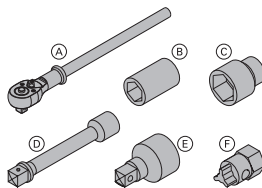

GF verktygslåda 6,5 580390000

GF-Werkzeugbox

Ingår i leveransen:

- (A) **Spärrskaft 1/2"** 0,73 580580000
  galvaniserad
  längd: 30 cm
- (B) **Öppennyckel 13/17** 0,08 580577000
  (C) **Öppennyckel 22/24** 0,22 580587000
  (D) **Öppennyckel 30/32** 0,80 580897000
  (E) **Ringnyckel 17/19** 0,27 580590000
  (F) **Förlängare 11cm 1/2"** 0,20 580581000
  (G) **Förlängare 22cm 1/2"** 0,31 580582000
  (H) **Kardankoppling** 0,16 580583000
  (I) **Mutter för hylsnyckel 19 1/2" L** 0,16 580598000
  (J) **Hylsa 13 1/2"** 0,06 580576000
  (K) **Hylsa 24 1/2"** 0,12 580584000
  (L) **Hylsa 30 1/2"** 0,20 580575000

Verktgssats MF 4,1 580682000

Zusatzwerkzeuge MF

bestående av:

- (A) **Spärrskaft 3/4"** 1,5 580894000
  galvaniserad
  längd: 50 cm
- (B) **Hylsa 17 1/2"** 0,07 580685000
  (C) **Hylsa 50 3/4"** 0,81 581449000
  (D) **Förlängare 20cm 3/4"** 0,68 580683000
  (E) **Övergångsdel A 1/2"x3/4"** 0,18 580684000
  (F) **Universal trekantshylsa 15,0/20,0** 0,90 581448000
  galvaniserad
  längd: 9 cm
  nyckelvidd: 50 mm