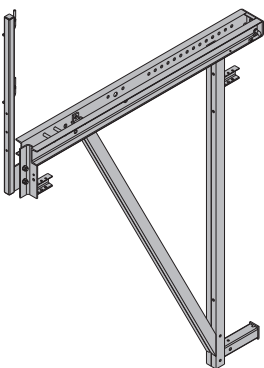

[kg] Artikel nr.

[kg] Artikel nr.

Ytterväggskonsol D15 K

Sperrenkonsole D15 K

136,4 580630000

blålackerad
bredd: 166 cm
Levereras: räcke bifogat

Vertikal balk D15 3,00m U120

Vertikal balk D15 3,50m U140

Ytterväggskonsol D15/3

Sperrenkonsole D15/3

170,0 580631000

blålackerad
bredd: 215 cm
Levereras: räcke bifogat

Stödben D15 3,00m

Spindelstrebe D15 3,00m

38,0 580633000

blålackerad
längd: 211 - 252 cm

Ytterväggskonsol D22 K

Sperrenkonsole D22 K

190,0 580610000

blålackerad
bredd: 189 cm
Levereras: räcke bifogat

Stödben D22 3,00m

Spindelstrebe D22 3,00m

52,6 580616000

blålackerad
längd: 215 - 258 cm