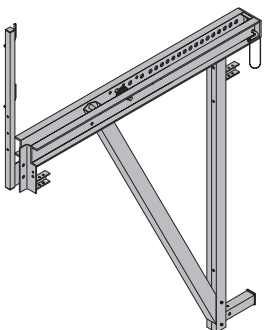

Ytterväggskonsol D22 K

Sperrenkonsole D22 K

190,0 580610000

blålackerad
bredd: 189 cm
Levereras: räcke bifogat

Stödben D22 3,00m

Spindelstrebe D22 3,00m

52,6 580616000

blålackerad
längd: 215 - 258 cm

Ytterväggskonsol D22 F

Sperrenkonsole D22 F

203,0 580611000

blålackerad
bredd: 237 cm
Levereras: räcke bifogat

Stödben D22 4,00m

Spindelstrebe D22 4,00m

55,4 580617000

blålackerad
längd: 258 - 301 cm