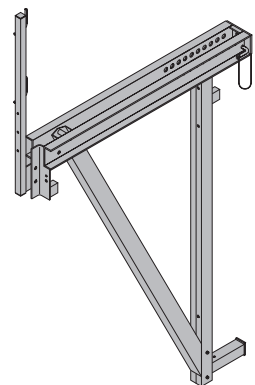

Ytterväggskonsol D15/3

Sperrenkonsole D15/3

170,0 580631000

blålackerad
bredd: 215 cm
Levereras: räcke bifogat

Stödben D15 3,00m

Spindelstrebe D15 3,00m

38,0 580633000

blålackerad
längd: 211 - 252 cm

Ytterväggskonsol D22 K

Sperrenkonsole D22 K

190,0 580610000

blålackerad
bredd: 189 cm
Levereras: räcke bifogat

Stödben D22 3,00m

Spindelstrebe D22 3,00m

52,6 580616000

blålackerad
längd: 215 - 258 cm

Ytterväggskonsol D22 F

Sperrenkonsole D22 F

203,0 580611000

blålackerad
bredd: 237 cm
Levereras: räcke bifogat

Stödben D22 4,00m

Spindelstrebe D22 4,00m

55,4 580617000

blålackerad
längd: 258 - 301 cm