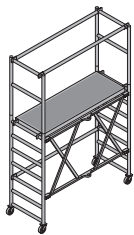

Abschalanker 15,0 15-40cm

0,91 586258000

galvaniserad  
längd: 55 cm

[kg] Artikel nr.

**Rullställning DF**

Mobilgerüst DF

**44,0 586157000**

alu  
 längd: 195 cm  
 bredd: 80 cm  
 höjd: 290 cm  
 Beakta driftsanvisningen!

**Doka materialhäck 1,55x0,85m**

Doka-Stapelpalette 1,55x0,85m

**42,0 586151000**

galvaniserad  
 höjd: 77 cm  
 Beakta driftsanvisningen!

**Hjulsatts till materialhäck B**

Anklemm-Radsatz B

**33,6 586168000**