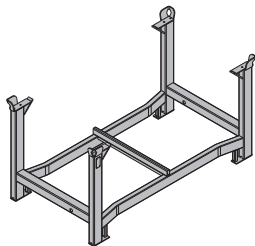

galvaniserad
höjd: 77 cm
Beakta driftsanvisningen!

Hjulsatts till materialhäck B

Anklemm-Radsatz B

33,6 586168000

blålackerad