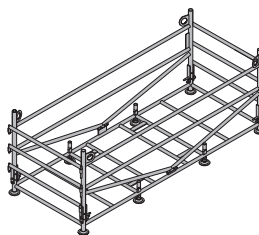

galvaniserad  
längd: 280 cm  
bredd: 110 cm  
höjd: 107 cm  
Levereras: ihopviktt  
Beakta driftsanvisningen!

**Formskrapa Xlife 100/150mm 1,40m**

Doppelschaber Xlife 100/150mm 1,40m

2,8 588674000

**Rullställning DF**