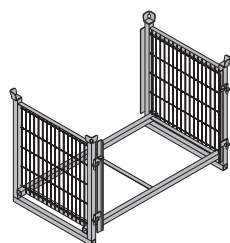

**Hjulsatts till materialhäck B**

Anklemm-Radsatz B

33,6 586168000

blålackerad

**Frami materialhäck 1,20m**

Frami-Palette 1,20m

68,0 588478000

galvaniserad  
längd: 138 cm  
bredd: 100 cm  
höjd: 114 cm  
Beakta driftsanvisningen!