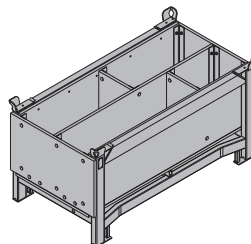

Mobilgerüst DF

44,0 586157000

alu  
längd: 195 cm  
bredd: 80 cm  
höjd: 290 cm  
Beakta driftsanvisningen!

**Doka materialcontainer träinredd**

Doka-Kleinteilebox

106,4 583010000

trädelar gullaserade  
ställdelar galvaniserade  
längd: 154 cm  
bredd: 83 cm  
höjd: 77 cm  
Beakta driftsanvisningen!