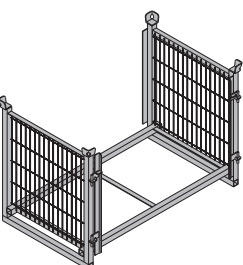

[kg] Artikel nr.

[kg] Artikel nr.

Upphängningsautomat Fix-De-Fix 3150kg

Abhängeautomat Fix-De-Fix 3150kg

Beakta driftsanvisningen!

27,0 586014000

Alu-Framax materialhäck

Alu-Framax-Palette

126,7 588396000

galvaniserad
längd: 280 cm
bredd: 110 cm
höjd: 107 cm
Levereras: ihopviktt
Beakta driftsanvisningen!

Formskrapa Xlife 100/150mm 1,40m

Doppelschaber Xlife 100/150mm 1,40m

2,8 588674000

Rullställning DF

Mobilgerüst DF

44,0 586157000

alu
längd: 195 cm
bredd: 80 cm
höjd: 290 cm
Beakta driftsanvisningen!

Doka materialcontainer träinredd

Doka-Kleinteilebox

106,4 583010000

trädelar gullaserade
ställdelar galvaniserade
längd: 154 cm
bredd: 83 cm
höjd: 77 cm
Beakta driftsanvisningen!

Hjulsatts till materialhäck B

Anklemm-Radsatz B

33,6 586168000

blålackerad

Frami materialhäck 1,20m

Frami-Palette 1,20m

68,0 588478000

galvaniserad
längd: 138 cm
bredd: 100 cm
höjd: 114 cm
Beakta driftsanvisningen!

Frami materialhäck 1,50m

Frami-Palette 1,50m

74,0 588476000

galvaniserad
längd: 168 cm
bredd: 100 cm
höjd: 114 cm
Beakta driftsanvisningen!

Luckform Frami