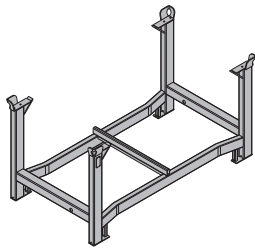

Doka materialhäck 1,55x0,85m

42,0 586151000

Doka-Stapelpalette 1,55x0,85m

galvaniserad
höjd: 77 cm
Beakta driftsanvisningen!

Hjulsatts till materialhäck B

33,6 586168000

Anklemm-Radsatz B

blålackerad