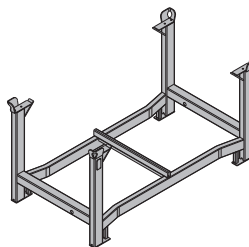

blålackerad
längd: 36 cm

1,4 586195000

Rullställning DF

Mobilgerüst DF

alu
längd: 195 cm
bredd: 80 cm
höjd: 290 cm
Beakta driftsanvisningen!

44,0 586157000

Universal vinkel 30cm

Universal-Abschalwinkel 30cm

galvaniserad
höjd: 21 cm

1,0 586232000

Doka materialhäck 1,55x0,85m

Doka-Stapelpalette 1,55x0,85m

galvaniserad
höjd: 77 cm
Beakta driftsanvisningen!

42,0 586151000

Balktving 20

Balkenzwinge 20