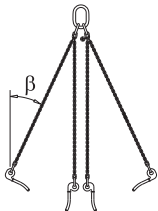

Doka-Coil 16mm

0,009 588633000galvaniserad
diameter: 1,6 cm**Framax gjutkonsol 90**

Framax-Konsole 90

12,5 588167000galvaniserad
bredd: 103 cm
höjd: 185 cm
Levereras: räcke bifogat**Ställningsrör 48,3mm 1,00m****3,6 682014000****Ställningsrör 48,3mm 1,50m****5,4 682015000****Ställningsrör 48,3mm 2,00m****7,2 682016000****Ställningsrör 48,3mm 2,50m****9,0 682017000****Ställningsrör 48,3mm 3,00m****10,8 682018000****Ställningsrör 48,3mm 3,50m****12,6 682019000****Ställningsrör 48,3mm 4,00m****14,4 682021000****Ställningsrör 48,3mm 4,50m****16,2 682022000****Ställningsrör 48,3mm 5,00m****18,0 682023000****Ställningsrör 48,3mm 5,50m****19,8 682024000****Ställningsrör 48,3mm 6,00m****21,6 682025000****Ställningsrör 48,3mmm****3,6 682001000**

Gerüstrohr 48,3mm

galvaniserad

**Ställningsrörsanslutning**

Gerüstrohranschluss

0,27 584375000galvaniserad
höjd: 7 cm**Doka pelarformsplattform 150/90cm**

Doka-Stützenbühne 150/90cm

211,8 588382000galvaniserad
längd: 173 cm
bredd: 173 cm
höjd: 130 cm
Levereras: ihopviktt

Framax 4-partslänga 3,20m

Framax-Vierergehänge 3,20m

17,0 588230000

Beakta driftsanvisningen!

**Framax transportbult 5kN**

Framax-Transportbolzen 5kN

1,9 588621000

Beakta driftsanvisningen!