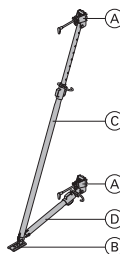

[kg] Artikel nr.

[kg] Artikel nr.

Framax Xlife universallucka 0,90x2,70m	148,0	588122500
Framax Xlife universallucka 0,90x1,35m	79,3	588124500
Framax Xlife universallucka 0,90x0,90m	63,0	588120500
Framax Xlife universallucka 0,90x3,30m	182,6	588228500

Framax Xlife-Uni-Element

galvaniserad, pulvermålad
blått markerade hörn

Framax Xlife universallucka 1,20x2,70m	225,8	588601500
Framax Xlife universallucka 1,20x1,35m	116,7	588603500
Framax Xlife universallucka 1,20x0,90m	91,5	588604500
Framax Xlife universallucka 1,20x3,30m	276,7	588671500

Framax Xlife-Uni-Element

galvaniserad, pulvermålad
blått markerade hörn

Alu-Framax Xlife universallucka 0,75x2,70m	64,2	588322500
Alu-Framax Xlife universallucka 0,75x1,35m	33,8	588324500
Alu-Framax Xlife universallucka 0,75x0,90m	27,0	588326500

Alu-Framax Xlife-Uni-Element

pulvermålad
blått markerade hörn

Framax spänntving RU	3,3	588153400

Framax-Schnellspanner RU

galvaniserad
längd: 20 cm

Framax universal T-bult 10-16cm	0,60	588158000

Framax-Universalverbinder 10-16cm

galvaniserad
längd: 26 cm

Tallriksmutter 15,0	1,1	581966000

Superplatte 15,0

galvaniserad
höjd: 6 cm
diameter: 12 cm
nyckelvidd: 27 mm

Stödben 340	30,2	588246000

Elementstütze 340

bestående av:

(A) Formfäste stödben	3,5	588244000

2 styck
galvaniserad
längd: 40,8 cm
bredd: 11,8 cm
höjd: 17,6 cm

(B) Bottenfäste stödben	2,1	588245000

galvaniserad
längd: 20 cm
bredd: 11 cm
höjd: 10 cm

(C) Stödben 340	14,2	588247000

galvaniserad
längd: 190 - 341 cm

(D) Horisontal t stödben 120	7,2	588248000

galvaniserad
längd: 80 - 130 cm

galvaniserad
Levereras: ihopviktt

Stödben 540	49,0	588249000

Elementstütze 540

bestående av:

(A) Formfäste stödben	3,5	588244000