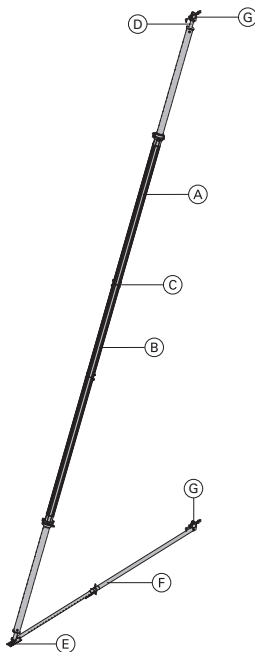

(C) Stödben 540	29,6	588250000
------------------------	-------------	------------------

galvaniserad
längd: 309 - 550 cm

(D) Horisontal t stödben 220	10,2	588251000
-------------------------------------	-------------	------------------

längd: 171 - 224 cm

galvaniserad
Levereras: ihopviktt

Eurex 60 550

Eurex 60 550

beroende på den längd som krävs bestående av:

- (A) **Stödben Eurex 60 550** **42,5 582658000**
blå pulvermålad
alu
längd: 343 - 553 cm
- (B) **Förlängare Eurex 60 2,00m** **21,3 582651000**
blå pulvermålad
alu
längd: 250 cm
- (C) **Kopplingsrör Eurex 60** **8,6 582652000**
alu
längd: 100 cm
diameter: 12,8 cm
- (D) **Skarvrör Eurex 60** **3,9 582657000**
galvaniserad
längd: 15 cm
bredd: 15 cm
höjd: 30 cm
- (E) **Bottenfäste Eurex 60** **8,5 582660000**
galvaniserad
längd: 31 cm
bredd: 12 cm
höjd: 33 cm
- (F) **Horisontal t stödben 540 Eurex 60** **29,0 582659000**
galvaniserad
längd: 302 - 543 cm
- (G) **Formfäste stödben** **3,5 588244000**
2 styck
galvaniserad
längd: 40,8 cm
bredd: 11,8 cm
höjd: 17,6 cm

Levereras: separata delar

**Universal avformningsverktyg**

Universal-Lösewerkzeug

3,7 582768000galvaniserad
längd: 75,5 cm**Doka expressanker 16x125mm**

Doka-Expressanker 16x125mm

0,31 588631000galvaniserad
längd: 18 cm
Beakta inbyggnadsanvisningar!**Doka coil 16mm**