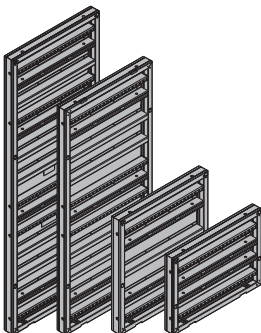

Framax Xlife universallucka 1,20x2,70m	225,8	588601500
Framax Xlife universallucka 1,20x1,35m	116,7	588603500
Framax Xlife universallucka 1,20x0,90m	91,5	588604500
Framax Xlife universallucka 1,20x3,30m	276,7	588671500

Framax Xlife-Uni-Element

galvaniserad, pulvermålad
blått markerade hörn