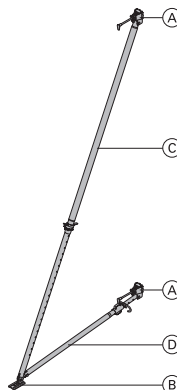

Stödben 540	49,0	588249000

Elementstütze 540

bestående av:

(A) Formfäste stödben	3,5	588244000

2 styck
galvaniserad
längd: 40,8 cm
bredd: 11,8 cm
höjd: 17,6 cm

(B) Bottenfäste stödben	2,1	588245000

galvaniserad
längd: 20 cm
bredd: 11 cm
höjd: 10 cm

(C) Stödben 540	29,6	588250000

galvaniserad
längd: 309 - 550 cm

(D) Horisontal t stödben 220	10,2	588251000

längd: 171 - 224 cm

galvaniserad
Levereras: ihopviktt