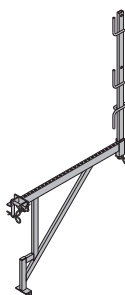

längd: 171 - 224 cm

galvaniserad
Levereras: ihopviktt

Eurex 60 550

Eurex 60 550

beroende på den längd som krävs bestående av:

- (A) **Stödben Eurex 60 550** **42,5 582658000**
blå pulvermålad
alu
längd: 343 - 553 cm
- (B) **Förlängare Eurex 60 2,00m** **21,3 582651000**
blå pulvermålad
alu
längd: 250 cm
- (C) **Kopplingsrör Eurex 60** **8,6 582652000**
alu
längd: 100 cm
diameter: 12,8 cm
- (D) **Skarvrör Eurex 60** **3,9 582657000**
galvaniserad
längd: 15 cm
bredd: 15 cm
höjd: 30 cm
- (E) **Bottenfäste Eurex 60** **8,5 582660000**
galvaniserad
längd: 31 cm
bredd: 12 cm
höjd: 33 cm
- (F) **Horisontal t stödben 540 Eurex 60** **29,0 582659000**
galvaniserad
längd: 302 - 543 cm
- (G) **Formfäste stödben** **3,5 588244000**
2 styck
galvaniserad
längd: 40,8 cm
bredd: 11,8 cm
höjd: 17,6 cm

Levereras: separata delar

**Universal avformningsverktyg**

Universal-Lösewerkzeug

3,7 582768000galvaniserad
längd: 75,5 cm**Doka expressanker 16x125mm**

Doka-Expressanker 16x125mm

0,31 588631000galvaniserad
längd: 18 cm
Beakta inbyggnadsanvisningar!**Doka coil 16mm**

Doka-Coil 16mm

0,009 588633000galvaniserad
diameter: 1,6 cm**Framax gjutkonsol 90**

Framax-Konsole 90

12,5 588167000galvaniserad
bredd: 103 cm
höjd: 185 cm
Levereras: räcke bifogat**Ställningsrör 48,3mm 1,00m****3,6 682014000****Ställningsrör 48,3mm 1,50m****5,4 682015000****Ställningsrör 48,3mm 2,00m****7,2 682016000****Ställningsrör 48,3mm 2,50m****9,0 682017000****Ställningsrör 48,3mm 3,00m****10,8 682018000****Ställningsrör 48,3mm 3,50m****12,6 682019000****Ställningsrör 48,3mm 4,00m****14,4 682021000****Ställningsrör 48,3mm 4,50m****16,2 682022000****Ställningsrör 48,3mm 5,00m****18,0 682023000****Ställningsrör 48,3mm 5,50m****19,8 682024000****Ställningsrör 48,3mm 6,00m****21,6 682025000****Ställningsrör 48,3mmm****3,6 682001000**