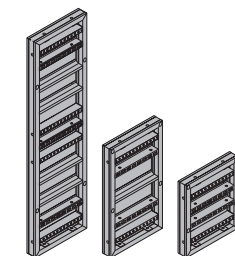

Alu-Framax Xlife universallucka 0,75x2,70m	64,2	588322500
Alu-Framax Xlife universallucka 0,75x1,35m	33,8	588324500
Alu-Framax Xlife universallucka 0,75x0,90m	27,0	588326500

Alu-Framax Xlife-Uni-Element

pulvermålad
blått markerade hörn

Framax spänntving RU	3,3	588153400

Framax-Schnellspanner RU

galvaniserad
längd: 20 cm

Framax universal T-bult 10-16cm	0,60	588158000

Framax-Universalverbinder 10-16cm

galvaniserad
längd: 26 cm

Tallriksmutter 15,0	1,1	581966000

Superplatte 15,0

galvaniserad
höjd: 6 cm
diameter: 12 cm
nyckelvidd: 27 mm

Stödben 340	30,2	588246000

Elementstütze 340

bestående av:

(A) Formfäste stödben	3,5	588244000

2 styck
galvaniserad
längd: 40,8 cm
bredd: 11,8 cm
höjd: 17,6 cm

(B) Bottenfäste stödben	2,1	588245000

galvaniserad
längd: 20 cm
bredd: 11 cm
höjd: 10 cm

(C) Stödben 340	14,2	588247000

galvaniserad
längd: 190 - 341 cm

(D) Horisontal t stödben 120	7,2	588248000

galvaniserad
längd: 80 - 130 cm

galvaniserad
Levereras: ihopviktt