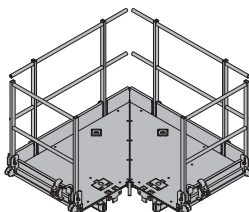

Gerüstrohr 48,3mm

galvaniserad

**Ställningsrörsanslutning**

Gerüstrohranschluss

0,27 584375000galvaniserad
höjd: 7 cm**Doka pelarformsplattform 150/90cm**

Doka-Stützenbühne 150/90cm

211,8 588382000galvaniserad
längd: 173 cm
bredd: 173 cm
höjd: 130 cm
Levereras: ihopviktt