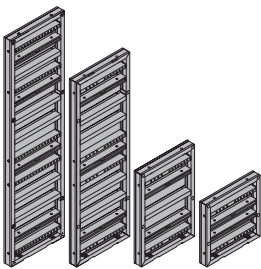

[kg] Artikel nr.

[kg] Artikel nr.

Framax Xlife universallucka 0,90x2,70m	148,0	588122500
Framax Xlife universallucka 0,90x1,35m	79,3	588124500
Framax Xlife universallucka 0,90x0,90m	63,0	588120500
Framax Xlife universallucka 0,90x3,30m	182,6	588228500

Framax Xlife-Uni-Element

galvaniserad, pulvermålad
blått markerade hörn

Framax Xlife universallucka 1,20x2,70m	225,8	588601500
Framax Xlife universallucka 1,20x1,35m	116,7	588603500
Framax Xlife universallucka 1,20x0,90m	91,5	588604500
Framax Xlife universallucka 1,20x3,30m	276,7	588671500