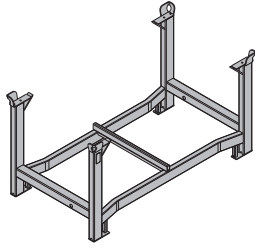

Doka materialhäck 1,55x0,85m

42,0 586151000

Doka-Stapelpalette 1,55x0,85m

galvaniserad

höjd: 77 cm

Beakta driftsanvisningen!

Hjulsatts till materialhäck B

33,6 586168000

Anklemm-Radsatz B

blålackerad

Doka Säkerhets System

Du hittar arbets och skyddskonsoleer, skyddsräckes system i kapitel **DOKA valvform - Transport utrustning för formbord Doka Säkerhets system"**