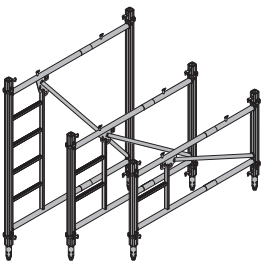

[kg] Artikel nr.

Staxo 100 ram 1,80m
 Staxo 100 ram 1,20m
 Staxo 100 ram 0,90m
 Staxo 100-Rahmen

37,0 582300000
 28,0 582301000
 24,0 582302000

galvaniserad

Kryss 9.060
 Kryss 9.100
 Kryss 9.150
 Kryss 9.165
 Kryss 9.175
 Kryss 9.200
 Kryss 9.250
 Kryss 9.300
 Kryss 12.060
 Kryss 12.100
 Kryss 12.150
 Kryss 12.165
 Kryss 12.175
 Kryss 12.200
 Kryss 12.250
 Kryss 12.300
 Kryss 18.100
 Kryss 18.150
 Kryss 18.165
 Kryss 18.175
 Kryss 18.200
 Kryss 18.250
 Kryss 18.300