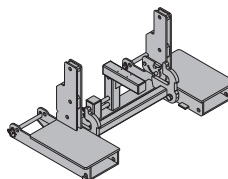

Gaffeltruck TG
Umsetzgerät TG für Stapler

83,0 582797000

galvaniserad
längd: 60 cm
bredd: 113 cm
höjd: 52 cm
Beakta driftsanvisningen!

CE