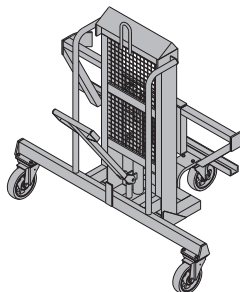

10,4 582638000

galvaniserad
 höjd: 86 cm

Toppskruv U

Kopfspindel

9,2 582636000

galvaniserad
 höjd: 74 cm

Förstärkt toppskruv 70 övre

Lastspindel 70 oben

blålackerad
höjd: 126 cm
Beakta driftsanvisningen!

CE

**Gaffeltruck TG**
Hubwagen TG

168,0 582778000

galvaniserad
längd: 99 cm
bredd: 152 cm
höjd: 148 cm
Beakta driftsanvisningen!

CE

**Vinch 125**
Zahnstangenwinde 125