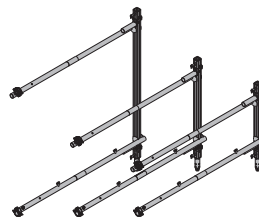

10,4 582638000

galvaniserad
 höjd: 86 cm

Toppskruv U

Kopfspindel

9,2 582636000

galvaniserad
 höjd: 74 cm

Förstärkt toppskruv 70 övre

Lastspindel 70 oben

galvaniserad
längd: 20,7 cm

Staxo 100 singelben 1,80m

24,0 582303000

Staxo 100 singelben 1,20m

21,5 582304000

Staxo 100 singelben 0,90m
Staxo 100-Einzelstiel

20,2 582305000

galvaniserad

Spindelkil %

0,46 176071000

Spindelkeil %

längd: 20 cm
bredd: 16 cm

Staxo-upplagsplatta WS10

8,7 582796000

Staxo-Keilauflager WS10

galvaniserad
längd: 31 cm
bredd: 15 cm
höjd: 23 cm

Doka stämp Eurex 60 550

47,0 582650000

Doka-Deckenstütze Eurex 60 550

alu
längd: 345 - 555 cm

Justerbar platta för toppskruv

5,2 582799000

Gelenkaufsatz Kopfspindel

galvaniserad
längd: 20,8 cm
bredd: 15,0 cm
höjd: 14,4 cm