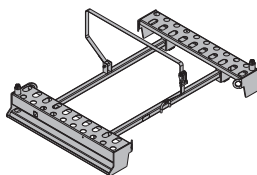

Doka ramställ Aluxo/Staxo
Doka-Traggerüstpalette

64,6 582783000

galvaniserad
längd: 180 cm
bredd: 120 cm
höjd: 29 cm
Beakta driftsanvisningen!