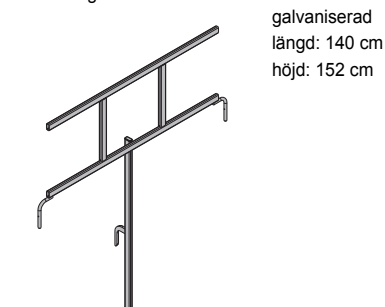

alu

Plattform 60/100cm med manhål	9,5	582311500
Plattform 60/150cm med manhål	13,8	582312500
Plattform 60/175cm med manhål	15,5	582333500
Plattform 60/200cm med manhål	17,7	582313500
Plattform 60/250cm med manhål	20,8	582314500
Plattform 60/300cm med manhål	26,3	582315500
Gerüstbelag mit Durchstieg		

alu

Staxo 100 fotplank	5,5	582329000
Staxo 100-Fußwehr		

galvaniserad
längd: 131 cm
höjd: 15 cm

Staxo 100 avsträvningsbalk 1,00m	6,1	582348000
Staxo 100 avsträvningsbalk 1,50m	9,0	582349000
Staxo 100-Belagstrebe		

galvaniserad
nyckelvidd: 22 mm

Staxo skyddsräcke	10,5	582316000
Staxo-Stimgeländer		

galvaniserad
längd: 140 cm
höjd: 152 cm

Staxo ändskyddsräcke 100	17,5	582317500
Staxo ändskyddsräcke 150	20,0	582318500
Staxo ändskyddsräcke 175	22,4	582331500
Staxo ändskyddsräcke 200	24,3	582319500
Staxo ändskyddsräcke 250	28,2	582320500
Staxo ändskyddsräcke 300	31,1	582321500
Staxo-Seitengeländer		