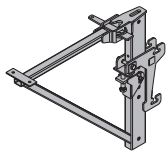

[kg] Artikel nr.

Konsol till brokantbalk T 0,80m

Gesimskonsole T 0,80m

22,0 584330000

galvaniserad
längd: 99 cm
höjd: 80 cm

Ställningsrör 48,3mm 1,00m
Ställningsrör 48,3mm 1,50m
Ställningsrör 48,3mm 2,00m
Ställningsrör 48,3mm 2,50m
Ställningsrör 48,3mm 3,00m
Ställningsrör 48,3mm 3,50m
Ställningsrör 48,3mm 4,00m
Ställningsrör 48,3mm 4,50m
Ställningsrör 48,3mm 5,00m
Ställningsrör 48,3mm 5,50m
Ställningsrör 48,3mm 6,00m
Ställningsrör 48,3mmm
Gerüstrohr 48,3mm

3,6 682014000
5,4 682015000
7,2 682016000
9,0 682017000
10,8 682018000
12,6 682019000
14,4 682021000
16,2 682022000
18,0 682023000
19,8 682024000
21,6 682025000
3,6 682001000

Balk till brokantbalk T 1,40m

Gesimsträger T 1,40m

13,3 584331000

galvaniserad
Levereras: ihopvikt

galvaniserad

Tving till brokantbalk T 0,40m

Gesimswinge T 0,40m

10,1 584332000

galvaniserad
höjd: 104 cm

galvaniserad
höjd: 7 cm

Ställningsrörsanslutning

Gerüstrohranschluss

0,27 584375000

Halvkoppling med skruv 48mm 50

Anschraubkupplung 48mm 50

0,84 682002000

galvaniserad
nyckelvidd: 22 mm