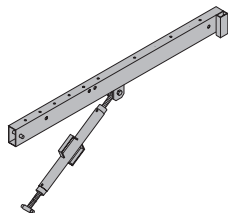

[kg] Artikel nr.

Konsol till brokantbalk T 0,80m

Gesimskonsole T 0,80m

22,0 584330000

galvaniserad
längd: 99 cm
höjd: 80 cm

Ställningsrör 48,3mm 1,00m
Ställningsrör 48,3mm 1,50m
Ställningsrör 48,3mm 2,00m
Ställningsrör 48,3mm 2,50m
Ställningsrör 48,3mm 3,00m
Ställningsrör 48,3mm 3,50m
Ställningsrör 48,3mm 4,00m
Ställningsrör 48,3mm 4,50m
Ställningsrör 48,3mm 5,00m
Ställningsrör 48,3mm 5,50m
Ställningsrör 48,3mm 6,00m
Ställningsrör 48,3mmm
Gerüstrohr 48,3mm

3,6 682014000
5,4 682015000
7,2 682016000
9,0 682017000
10,8 682018000
12,6 682019000
14,4 682021000
16,2 682022000
18,0 682023000
19,8 682024000
21,6 682025000
3,6 682001000

Balk till brokantbalk T 1,40m

Gesimsträger T 1,40m

13,3 584331000

galvaniserad
Levereras: ihopvikt

galvaniserad

Tving till brokantbalk T 0,40m

Gesimswinge T 0,40m

10,1 584332000

galvaniserad
höjd: 104 cm

galvaniserad
höjd: 7 cm

Ställningsrörsanslutning

Gerüstrohranschluss

0,27 584375000

Halvkoppling med skruv 48mm 50

Anschraubkupplung 48mm 50

0,84 682002000

galvaniserad
nyckelvidd: 22 mm