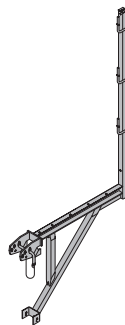

[kg] Artikel nr.

[kg] Artikel nr.

Doka arbetskonsol K 3,00m
Doka arbetskonsol K 4,50m
Doka-Faltbühne K291,5 580442000
444,5 580443000trädelar gullaserade
ståldelar galvaniserade
Levereras: ihopvikt**Halvkoppling med skruv 48mm 50**

Anschraubkupplung 48mm 50

0,84 682002000

galvaniserad
nyckelvidd: 22 mm**Koppling KV 48mm**

Drehkupplung 48mm

1,5 582560000

galvaniserad
nyckelvidd: 22 mm**Lös arbetskonsol K**

Faltkonsole K

52,4 580441000

Betonierkonsole L lackiert

blålackerad
längd: 101 cm
höjd: 159 cm

12,0 587153000

Universal avformningsverktyg 3,7 582768000

Universal-Lösewerkzeug

galvaniserad
längd: 75,5 cm**Universal konsol 90**

Universal-Konsole 90

galvaniserad
längd: 121 cm
höjd: 235 cm

30,4 580476000

Stjärnskruv 0,75 580425000

Sternschraube

galvaniserad
längd: 17 cm**Framax gjutkonsol 90**

Framax-Konsole 90

galvaniserad
bredd: 103 cm
höjd: 185 cm
Levereras: räcke bifogat