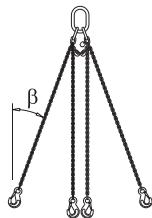

[kg] Artikel nr.

[kg] Artikel nr.

Ställningsrörsanslutning

Gerüstrohranschluss

0,27 584375000

galvaniserad
höjd: 7 cm**Doka 4-parts kätting 3,20m**

Doka-Vierstrangkette 3,20m

15,0 588620000