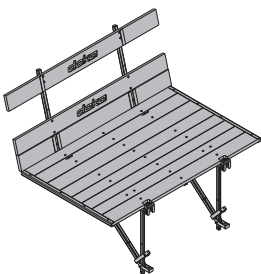

[kg] Artikel nr.

[kg] Artikel nr.

Doka arbetskonsol K 3,00m
Doka arbetskonsol K 4,50m
Doka-Faltbühne K291,5 580442000
444,5 580443000trädelar gullaserade
ståldelar galvaniserade
Levereras: ihopvikt**Halvkoppling med skruv 48mm 50**

galvaniserad
längd: 224 cm
höjd: 245 cm
Levereras: ihopvikt**Stålbalk Uni WS10 Top50 3,00m**

Stålbalk Uni WS10 Top50 3,50m

Stålbalk Uni WS10 Top50 4,00m

Mehrzweckriegel WS10 Top50

60,2 580011000

68,4 580012000