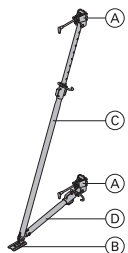

12,6 587153500

Stödben 340 30,2 588246000

Elementstütze 340

bestående av:

(A) Formfäste stödben 3,5 588244000

2 styck

galvaniserad
längd: 40,8 cm
bredd: 11,8 cm
höjd: 17,6 cm**(B) Bottenfäste stödben** 2,1 588245000galvaniserad
längd: 20 cm
bredd: 11 cm
höjd: 10 cm**(C) Stödben 340** 14,2 588247000galvaniserad
längd: 190 - 341 cm**(D) Horisontal t stödben 120** 7,2 588248000galvaniserad
längd: 80 - 130 cmgalvaniserad
Levereras: ihopvikt**Gjutkonsol L blålackerad**