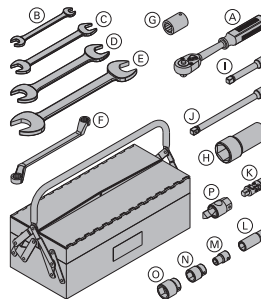

(P) Trekantshylsa, utfyllnadskonus 15,0 DK

0,30 580579000

galvaniserad

längd: 8 cm

nyckelvidd: 30 mm

Doka Säkerhets System

Du hittar arbets och skyddskonso-
ler, skyddsräckes system i kapitel
DOKA valform - Transport utrust-
ning för formbord Doka Säkerhets
system"