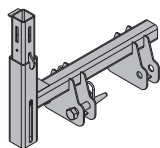

gul

Ställningsrörshållare D34/48mm

Gerüstrohrhalter D34/48mm

1,8 586471000

galvaniserad
höjd: 18 cm**Dokamatic adapter XP**

Dokamatic-Adapter XP

10,2 586474000

galvaniserad
längd: 54 cm**Ställningsrör 48,3mm 0,50m**

Ställningsrör 48,3mm 1,00m

Ställningsrör 48,3mm 1,50m

Ställningsrör 48,3mm 2,00m

Ställningsrör 48,3mm 2,50m

Ställningsrör 48,3mm 3,00m

Ställningsrör 48,3mm 3,50m

Ställningsrör 48,3mm 4,00m

Ställningsrör 48,3mm 4,50m