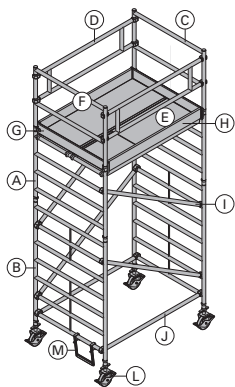

Передвижные леса Z

Fahrgerüst Z

в комплект входит:

(A) Рама наращивания Z 1,00м	6,7	586016000
(B) Рама наращивания Z 2,00м	11,3	586017000
(C) Рама перил Z 1,00м	4,1	586021000
(D) Перила Z 1,80м	6,5	586022000
(E) Платформа Z с люком 1,80м	17,5	586023000
(F) Платформа Z без люка 1,80м	17,0	586024000
(G) Поперечный борт Z 1,35м	4,0	586025000
(H) Продольный борт Z 1,80м	5,1	586026000
(I) Диагональный раскос Z 2,00м	3,0	586027000
(J) Горизонтальный раскос Z 1,80м	2,8	586028000
(K) Треугольный кронштейн Z (без изображения)	5,3	586029000
(L) Направляющий ролик Z D200мм	7,1	586030000
(M) Скоба для ноги Z	2,5	586031000
(N) Раскос для платформы Z (без изображения)	2,5	586032000
(O) Балласт Z (без изображения)	10,0	586033000

алюминиевый

Соблюдать инструкцию по
монтажу и применению!

Универсальный ключ

Universal-Lösewerkzeug

3,7 582768000

оцинк.

длина: 75,5 см

Вилка для балок алюминиевая H20

Alu-Trägergabel H20

2,4 586182000

алюминиевый

порошковое покрытие желтого
цвета

длина: 176 см