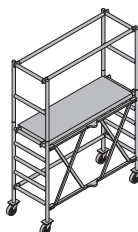

12,5 586239000

оцинк.  
высота: 137 см**Лестница с площадкой 0,97м**  
Podesttreppe 0,97m

25,0 586555000

алюминиевый  
ширина: 120 см  
Необходимо учитывать действующие в стране правила техники безопасности!**Шпindelь для контрфорса задний**  
Abschalschuh

1,6 586257000

оцинк.  
высота: 13,5 см**Передвижные подмости DF**  
Mobilgerüst DF

44,0 586157000

алюминиевый  
длина: 185 см  
ширина: 80 см  
высота: 255 см  
Состояние поставки: сложен  
Соблюдать инструкцию по эксплуатации!**Опалубочный башмак 15,0 15-40см**  
Abschalanker 15,0 15-40cm