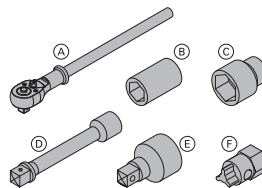

Doka sigurnosni sistemi

Informacije o radnim i zaštitnim platformama, sistemima zaštitnih ograda i sistemima za penjanje naći ćete u poglavlju "Doka sigurnosni sistemi".