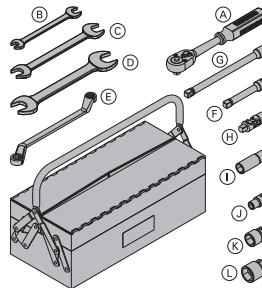

pocinkovano

| | |
|--------------------------|----------------------|
| GF-kutija za alat | 6,5 580390000 |
|--------------------------|----------------------|

GF-Werkzeugbox

Obuhvaćeno isporukom:

| | |
|-------------------------------------|-----------------------|
| (A) Ključ sa mehanizmom 1/2" | 0,73 580580000 |
| pocinkovano dužina: 30 cm | |
| (B) Viljuškasti ključ 13/17 | 0,08 580577000 |
| (C) Viljuškasti ključ 22/24 | 0,22 580587000 |
| (D) Viljuškasti ključ 30/32 | 0,80 580897000 |
| (E) Okasti ključ 17/19 | 0,27 580590000 |
| (F) Nastavak 11cm 1/2" | 0,20 580581000 |
| (G) Nastavak 22cm 1/2" | 0,31 580582000 |
| (H) Kardanski zglob | 0,16 580583000 |
| (I) Nasadni ključ 19 1/2" L | 0,16 580598000 |
| (J) Nasadni ključ 13 1/2" | 0,06 580576000 |
| (K) Nasadni ključ 24 1/2" | 0,12 580584000 |
| (L) Nasadni ključ 30 1/2" | 0,20 580575000 |