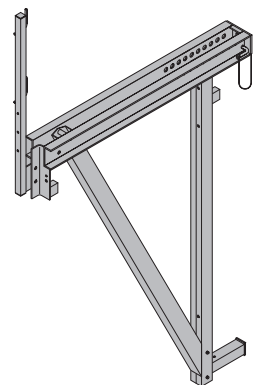

[kg] br.art.

Konzola za platformu D15 K

Sperrenkonsole D15 K

136,4 580630000

lakirano u plavo
širina: 166 cm
stanje isporuke: ograda uključena

Konzola za platformu D15/3

Sperrenkonsole D15/3

170,0 580631000

lakirano u plavo
širina: 215 cm
stanje isporuke: ograda uključena

Konzola za platformu D22 K

Sperrenkonsole D22 K

190,0 580610000

lakirano u plavo
širina: 189 cm
stanje isporuke: ograda uključena

Konzola za platformu D22 F

Sperrenkonsole D22 F

203,0 580611000

lakirano u plavo
širina: 237 cm
stanje isporuke: ograda uključena

Vertikalni pojas D15 3,00m U120

Vertikalni pojas D15 3,50m U140

Vertikalni pojas D22 3,00m U160

Vertikalni pojas D22 4,00m U160