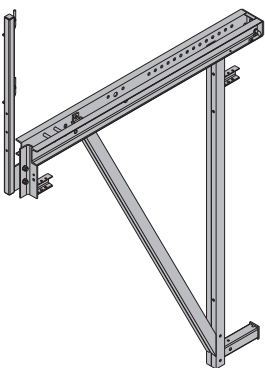

[kg] br.art.

Konzola za platformu D15 K

Sperrenkonsole D15 K

136,4 580630000

lakirano u plavo
širina: 166 cm
stanje isporuke: ograda uključena

Konzola za platformu D15/3

Sperrenkonsole D15/3

170,0 580631000

lakirano u plavo
širina: 215 cm
stanje isporuke: ograda uključena

Konzola za platformu D22 K

Sperrenkonsole D22 K

190,0 580610000

lakirano u plavo
širina: 189 cm
stanje isporuke: ograda uključena

Konzola za platformu D22 F

Sperrenkonsole D22 F

203,0 580611000

lakirano u plavo
širina: 237 cm
stanje isporuke: ograda uključena

Vertikalni pojas D15 3,00m U120

Vertikalni pojas D15 3,50m U140

Vertikalni pojas D22 3,00m U160

Vertikalni pojas D22 4,00m U160