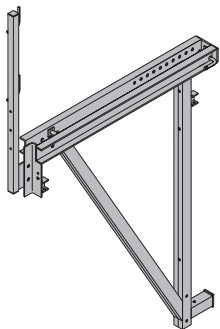

[kg] br.art.

Konzola za platformu D15 K

Sperrenkonsole D15 K

136,4 580630000

lakirano u plavo
širina: 166 cm
stanje isporuke: ograda uključena

Konzola za platformu D15/3

Sperrenkonsole D15/3

170,0 580631000

lakirano u plavo
širina: 215 cm
stanje isporuke: ograda uključena

Konzola za platformu D22 K

Sperrenkonsole D22 K

190,0 580610000

lakirano u plavo
širina: 189 cm
stanje isporuke: ograda uključena

Konzola za platformu D22 F

Sperrenkonsole D22 F

203,0 580611000

lakirano u plavo
širina: 237 cm
stanje isporuke: ograda uključena

Vertikalni pojas D15 3,00m U120

Vertikalni pojas D15 3,50m U140

Vertikalni pojas D22 3,00m U160

Vertikalni pojas D22 4,00m U160