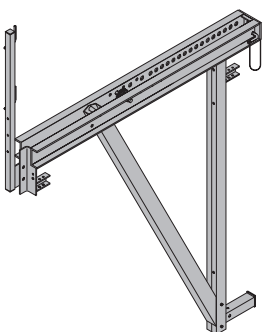

[kg] br.art.

Konzola za platformu D15 K

Sperrenkonsole D15 K

136,4 580630000

lakirano u plavo
širina: 166 cm
stanje isporuke: ograda uključena

Konzola za platformu D15/3

Sperrenkonsole D15/3

170,0 580631000

lakirano u plavo
širina: 215 cm
stanje isporuke: ograda uključena

Konzola za platformu D22 K

Sperrenkonsole D22 K

190,0 580610000

lakirano u plavo
širina: 189 cm
stanje isporuke: ograda uključena

Konzola za platformu D22 F

Sperrenkonsole D22 F

203,0 580611000

lakirano u plavo
širina: 237 cm
stanje isporuke: ograda uključena

Vertikalni pojas D15 3,00m U120

Vertikalni pojas D15 3,50m U140

Vertikalni pojas D22 3,00m U160

Vertikalni pojas D22 4,00m U160