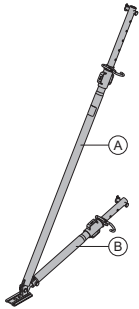

[kg] br.art.

[kg] br.art.

Stabilizator podupirač 340 IB

Elementstütze 340 IB

sastoji se od:

(A) Kosi podupirač 340 IB

pocinkovano

dužina: 190,8 - 341,8 cm

(B) Podupirač za podešavanje 120 IB

pocinkovano

dužina: 81,5 - 130,6 cm

24,3 580365000

16,7 588696000

7,6 588248500

pocinkovano

stanje isporuke: sklopljeno

Kosi podupirač 340 IB

Justierstütze 340 IB

pocinkovano

dužina: 190,8 - 341,8 cm

16,7 588696000

Stabilizator podupirač 540 IB

Elementstütze 540 IB

sastoji se od:

(A) Kosi podupirač 540 IB

pocinkovano

dužina: 310,5 - 549,2 cm

(B) Podupirač za podešavanje 220 IB

pocinkovano

dužina: 172,5 - 221,1 cm

41,4 580366000

30,7 588697000