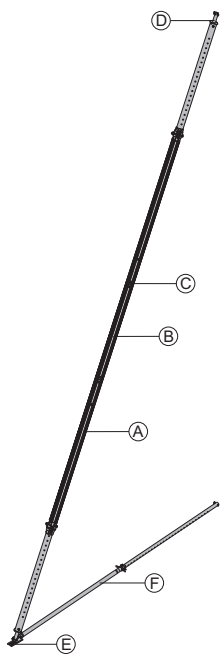

pocinkovano
dužina: 14 cm
širina: 11 cm
visina: 14 cm

Glava podupirača EB

Strebenkopf EB

1,4 588945000

pocinkovano
širina: 9 cm
visina: 14 cm

Stopa kosnika EB

Stützenschuh EB

1,8 588245500

pocinkovano
dužina: 20 cm
širina: 11 cm
visina: 10 cm

Stopa podupirača EB

Strebenschuh EB

0,93 588946000

pocinkovano
širina: 8 cm
visina: 13 cm

Xsafe plus-potporni podupirač EB

Xsafe plus-Stützenstrebe EB

8,0 586412500

pocinkovano
dužina: 91 - 99 cm

Eurex 60 550

Eurex 60 550

u zavisnosti od potrebne dužine, sastoji se od:

- | | |
|--|-----------------------|
| (A) Kosi podupirač Eurex 60 550 | 42,5 582658000 |
| plavo, plastificirano | |
| aluminijumski | |
| dužina: 343 - 553 cm | |
| (B) Nastavak Eurex 60 2,00m | 21,3 582651000 |
| plavo, plastificirano | |
| aluminijumski | |
| dužina: 250 cm | |
| (C) Naglavni komad Eurex 60 | 8,6 582652000 |
| aluminijumski | |
| dužina: 100 cm | |
| prečnik: 12,8 cm | |
| (D) Spojnica Eurex 60 IB | 4,2 582657500 |
| pocinkovano | |
| dužina: 15 cm | |
| širina: 15 cm | |
| visina: 30 cm | |
| (E) Podnožje podupirača za podešavanje Eurex 60 EB8,0 | 582660500 |
| pocinkovano | |
| dužina: 31 cm | |
| širina: 12 cm | |
| visina: 33 cm | |
| (F) Podupirač za podešavanje 540 Eurex 60 IB | 27,8 582659500 |
| pocinkovano | |
| dužina: 303,5 - 542,2 cm | |

stanje isporuke: u delovima

**Doka-ekspres anker 16x125mm****0,31 588631000**

Doka-Expressanker 16x125mm

pocinkovano

dužina: 18 cm

Pridržavajte se uputstva za ugradnju!

**Doka-opruga 16mm****0,009 588633000**