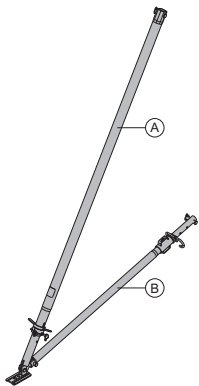

(B) Podupirač za podešavanje 220 IB

pocinkovano

dužina: 172,5 - 221,1 cm

41,4 580366000

30,7 588697000

10,9 588251500

pocinkovano

stanje isporuke: sklopljeno