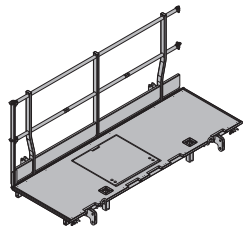

[kg] br.art.

[kg] br.art.

**Xsafe plus-platforma 2,70m sa bočnom ogradom 189,0 586401000**

Xsafe plus-Bühne 2,70m mit Seitengeländer

čelični delovi pocinkovani  
drveni delovi obojeni žutom bojom  
visina: 136 cm  
stanje isporuke: sklopljeno

**Xsafe plus-platforma 2,00m 122,5 586407000**

Xsafe plus-Bühne 2,00m

čelični delovi pocinkovani  
drveni delovi obojeni žutom bojom  
visina: 136 cm  
stanje isporuke: sklopljeno

**Xsafe plus-platforma 2,70m 151,7 586404000**

Xsafe plus-Bühne 2,70m

čelični delovi pocinkovani  
drveni delovi obojeni žutom bojom  
visina: 136 cm  
stanje isporuke: sklopljeno

**Xsafe plus-platforma 1,35m sa bočnom ogradom 131,5 586438000**

Xsafe plus-Bühne 1,35m mit Seitengeländer

čelični delovi pocinkovani  
drveni delovi obojeni žutom bojom  
visina: 136 cm  
stanje isporuke: sklopljeno

**Xsafe plus-platforma 2,50m sa bočnom ogradom 182,2 586402000**

Xsafe plus-Bühne 2,50m mit Seitengeländer