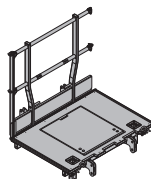

čelični delovi pocinkovani  
drveni delovi obojeni žutom bojom  
visina: 136 cm  
stanje isporuke: sklopljeno

**Xsafe plus-platforma 2,50m sa bočnom ogradom 182,2 586402000**

Xsafe plus-Bühne 2,50m mit Seitengeländer

čelični delovi pocinkovani  
drveni delovi obojeni žutom bojom  
visina: 136 cm  
stanje isporuke: sklopljeno

**Xsafe plus-platforma 1,35m 95,3 586408000**

Xsafe plus-Bühne 1,35m

čelični delovi pocinkovani  
drveni delovi obojeni žutom bojom  
visina: 136 cm  
stanje isporuke: sklopljeno