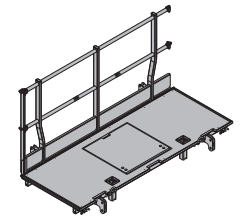

Xsafe plus-platforma 2,40m 142,7 586406000

Xsafe plus-Bühne 2,40m

čelični delovi pocinkovani
drveni delovi obojeni žutom bojom
visina: 136 cm
stanje isporuke: sklopljeno