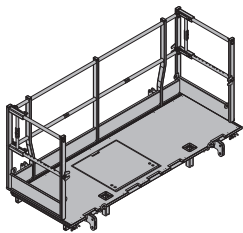

[kg] br.art.

[kg] br.art.

**Xsafe plus-platforma 2,70m sa bočnom ogradom 189,0 586401000**

Xsafe plus-Bühne 2,70m mit Seitengeländer

čelični delovi pocinkovani  
drveni delovi obojeni žutom bojom  
visina: 136 cm  
stanje isporuke: sklopljeno

**Xsafe plus-platforma 2,00m 122,5 586407000**

Xsafe plus-Bühne 2,00m

čelični delovi pocinkovani  
drveni delovi obojeni žutom bojom  
visina: 136 cm  
stanje isporuke: sklopljeno

**Xsafe plus-platforma 2,70m 151,7 586404000**

Xsafe plus-Bühne 2,70m

čelični delovi pocinkovani  
drveni delovi obojeni žutom bojom  
visina: 136 cm  
stanje isporuke: sklopljeno

**Xsafe plus-platforma 1,35m sa bočnom ogradom 131,5 586438000**

Xsafe plus-Bühne 1,35m mit Seitengeländer