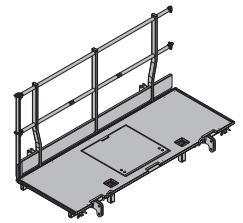

čelični delovi pocinkovani  
drveni delovi obojeni žutom bojom  
visina: 136 cm  
stanje isporuke: sklopljeno

**Xsafe plus-platforma 1,35m 95,3 586408000**

Xsafe plus-Bühne 1,35m

čelični delovi pocinkovani  
drveni delovi obojeni žutom bojom  
visina: 136 cm  
stanje isporuke: sklopljeno

**Xsafe plus-platforma 2,50m 144,5 586405000**

Xsafe plus-Bühne 2,50m

čelični delovi pocinkovani  
drveni delovi obojeni žutom bojom  
visina: 136 cm  
stanje isporuke: sklopljeno

**Xsafe plus-platforma 1,00m 78,5 586409000**