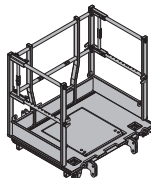

Xsafe plus-Bühne 2,70m

čelični delovi pocinkovani  
drveni delovi obojeni žutom bojom  
visina: 136 cm  
stanje isporuke: sklopljeno

**Xsafe plus-platforma 1,35m sa bočnom ogradom 131,5 586438000**

Xsafe plus-Bühne 1,35m mit Seitengeländer

čelični delovi pocinkovani  
drveni delovi obojeni žutom bojom  
visina: 136 cm  
stanje isporuke: sklopljeno

**Xsafe plus-platforma 2,50m sa bočnom ogradom 182,2 586402000**

Xsafe plus-Bühne 2,50m mit Seitengeländer