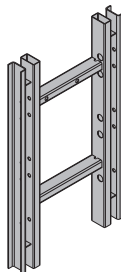

Xsafe plus-adapter podupirača

Xsafe plus-Stützenadapter

41,0 586434000

pocinkovano
visina: 132 cm

Xsafe plus-nastavak pojasa 1,20m

Xsafe plus-Bühnenriegelverlängerung 1,20m

31,5 586413000

lakirano u plavo
dužina: 146 cm

Xsafe plus-kuka za kran za oplatu stuba FX

Xsafe plus-Kranöse Stützenschalung FX

57,0 586437000