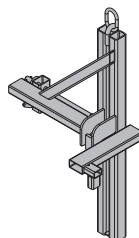

pocinkovano
visina: 130 cm