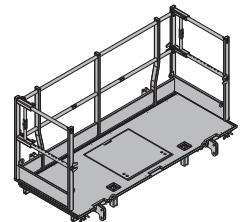

Xsafe plus-platforma 2,50m sa bočnom ogradom 182,2 586402000

Xsafe plus-Bühne 2,50m mit Seitengeländer

čelični delovi pocinkovani
drveni delovi obojeni žutom bojom
visina: 136 cm
stanje isporuke: sklopljeno