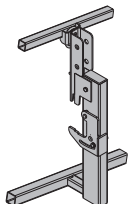

Xsafe plus-adapter za prem. oplata za zidove

Xsafe plus-Umsetzadapter Trägerschalung

14,0 586439000

pocinkovano
širina: 66 cm
visina: 89 cm

Xsafe plus-ploča za fiksiranje

Xsafe plus-Fixierlasche

4,7 586432000

pocinkovano
širina: 16 cm
visina: 43 cm

Xsafe plus-teleskopske merdevine

Xsafe plus-Teleskopleiter

17,5 586421000