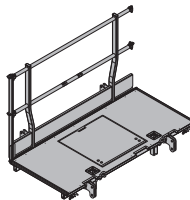

[kg] br.art.

[kg] br.art.

**Xsafe plus-platforma 2,70m sa bočnom ogradom 189,0 586401000**

Xsafe plus-Bühne 2,70m mit Seitengeländer

čelični delovi pocinkovani  
drveni delovi obojeni žutom bojom  
visina: 136 cm  
stanje isporuke: sklopljeno

**Xsafe plus-platforma 2,00m 122,5 586407000**

Xsafe plus-Bühne 2,00m

čelični delovi pocinkovani  
drveni delovi obojeni žutom bojom  
visina: 136 cm  
stanje isporuke: sklopljeno

**Xsafe plus-platforma 2,70m 151,7 586404000**

Xsafe plus-Bühne 2,70m

čelični delovi pocinkovani  
drveni delovi obojeni žutom bojom  
visina: 136 cm  
stanje isporuke: sklopljeno

**Xsafe plus-platforma 1,35m sa bočnom ogradom 131,5 586438000**

Xsafe plus-Bühne 1,35m mit Seitengeländer