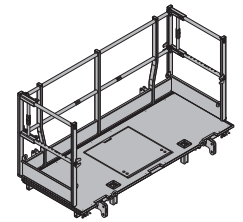

Xsafe plus-Bühne 1,00m

čelični delovi pocinkovani  
drveni delovi obojeni žutom bojom  
visina: 136 cm  
stanje isporuke: sklopljeno

**Xsafe plus-platforma 2,40m sa bočnom ogradom 178,3 586403000**

Xsafe plus-Bühne 2,40m mit Seitengeländer

čelični delovi pocinkovani  
drveni delovi obojeni žutom bojom  
visina: 136 cm  
stanje isporuke: sklopljeno

**Xsafe plus-bočna ograda 20,5 586410000**

Xsafe plus-Seitengeländer

pocinkovano  
širina: 88 cm  
visina: 110 cm