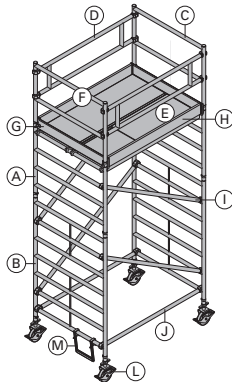

1,6 586257000

pocinkovano
visina: 13,5 cm

Anker šipka za čelo oplata 15,0 15-40cm

Abschalanker 15,0 15-40cm

0,91 586258000

pocinkovano
dužina: 55 cm

Univerzalni čep R20/25

Kombi Ankerstopfen R20/25

0,003 588180000

plavo
prečnik: 3 cm

Čep izjednačavajućeg lima R25

Ausgleichsblechstopfen R25

[kg] br.art.

0,003 588187000

crno
prečnik: 3 cm

Merdevine sa platformom 0,97m

Podesttreppe 0,97m

23,5 586555000

aluminijumski
širina: 121 cm
Upoštavajte vse nacionalne
varnostno-tehnične predpise!

Pokretna skela DF

Mobilgerüst DF

44,0 586157000

aluminijumski
dužina: 185 cm
širina: 80 cm
visina: 255 cm
stanje isporuke: složeno

Pokretna skela Z

Fahrgerüst Z

sastoji se od:

- (A) Nasadni ram Z 1,00m 6,7 586016000
- (B) Nasadni ram Z 2,00m 11,3 586017000
- (C) Ram zaštitne ograde Z 1,00m 4,1 586021000
- (D) Zaštitna ograda Z 1,80m 6,5 586022000
- (E) Platforma Z sa poklopcem 1,80m 17,5 586023000
- (F) Platforma Z bez poklopca 1,80m 17,0 586024000
- (G) Poprečna daska Z 1,35m 4,0 586025000
- (H) Uzdužna daska Z 1,80m 5,1 586026000
- (I) Dijagonalni ukruta Z 2,00m 3,0 586027000
- (J) Horizontalno ukrutenje Z 1,80m 2,8 586028000
- (K) Trokraka konzola dizalice Z 5,3 586029000
  (bez prikaza)
- (L) Vodeći točak Z D200mm 7,1 586030000
- (M) Uzengija za podnožnik Z 0,97 586031000
- (N) Dijagonala platforme Z 2,5 586032000
  (bez prikaza)
- (O) Balast Z 10,0 586033000
  (bez prikaza)

aluminijumski
Pogledajte uputstvo za montažu i
primenu.

Univerzalni alat za demontažu

Universal-Lösewerkzeug

3,7 582768000

pocinkovano
dužina: 75,5 cm