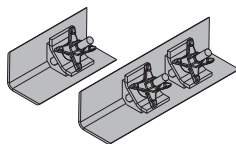

Klema za kutiju 24cm

Klema za kutiju 25cm

3,3 580063000

3,5 580064000

Klema za kutiju 30cm

3,8 580065000

Aussparungsklemme

pocinkovano
dužina kraka: 10 cm