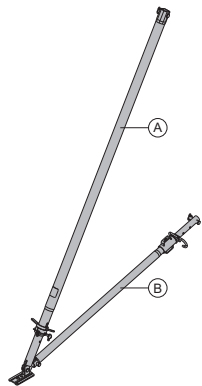

pocinkovano

stanje isporuke: sklopljeno

**Stabilizator podupirač 540 IB**

Elementstütze 540 IB

sastoji se od:

(A) Kosi podupirač 540 IB

pocinkovano

dužina: 310,5 - 549,2 cm

(B) Podupirač za podešavanje 220 IB

pocinkovano

dužina: 172,5 - 221,1 cm

41,4 580366000

30,7 588697000

10,9 588251500

pocinkovano

stanje isporuke: sklopljeno

**Glava podupirača KS EB**

Stützenkopf KS EB

0,85 580342000

pocinkovano

dužina: 14 cm

širina: 11 cm

visina: 14 cm

Univerzalni alat za demontažu