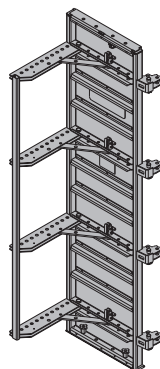

[kg] br.art.

Xlife-panel KS 3,30m

Xlife-Element KS 3,30m

185,0 580346500

pocinkovano
širina: 80 cm
stanje isporuke: sklopljeno

**Xlife-panel KS 2,70m**

Xlife-Element KS 2,70m

140,0 580337500

pocinkovano
širina: 80 cm
stanje isporuke: sklopljeno

**Xlife-panel KS 1,20m**

Xlife-Element KS 1,20m

66,0 580338500

pocinkovano
širina: 80 cm
stanje isporuke: sklopljeno

**Xlife-panel KS 0,90m**

Xlife-Element KS 0,90m