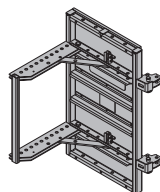

pocinkovano
širina: 80 cm
stanje isporuke: sklopljeno

**Xlife-panel KS 1,20m**

Xlife-Element KS 1,20m

66,0 580338500

pocinkovano
širina: 80 cm
stanje isporuke: sklopljeno

**Xlife-panel KS 0,90m**

Xlife-Element KS 0,90m