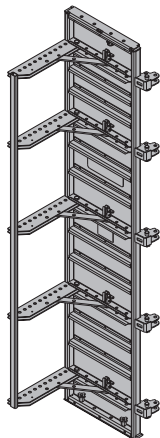

[kg] br.art.

Xlife-panel KS 3,30m

Xlife-Element KS 3,30m

185,0 580346500

pocinkovano
širina: 80 cm
stanje isporuke: sklopljeno

**Xlife-panel KS 2,70m**

Xlife-Element KS 2,70m

140,0 580337500

pocinkovano
širina: 80 cm
stanje isporuke: sklopljeno

**Xlife-panel KS 1,20m**

Xlife-Element KS 1,20m

66,0 580338500

pocinkovano
širina: 80 cm
stanje isporuke: sklopljeno

**Xlife-panel KS 0,90m**

Xlife-Element KS 0,90m

56,0 580339500

pocinkovano
širina: 80 cm
stanje isporuke: sklopljeno

**Zaštitna letvica KS**

Schutzleiste KS

3,3 580343000

pocinkovano
dužina: 70 cm
širina: 9 cm

**Zaštitna letvica KS gore**

Schutzleiste KS oben