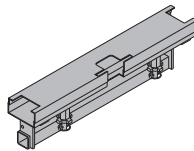

Adapter platforme KS

Bühnenanschluss KS

11,4 580341000