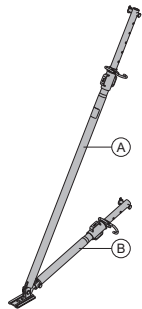

pocinkovano

dužina: 190,8 - 341,8 cm

(B) Podupirač za podešavanje 120 IB

pocinkovano

dužina: 81,5 - 130,6 cm

24,3 580365000

16,7 588696000

7,6 588248500

pocinkovano

stanje isporuke: sklopljeno

**Stabilizator podupirač 540 IB**

Elementstütze 540 IB

sastoji se od:

(A) Kosi podupirač 540 IB

pocinkovano

dužina: 310,5 - 549,2 cm