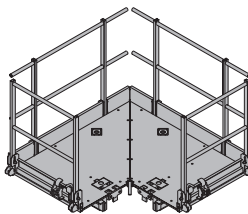

211,8 588382000

pocinkovano

dužina: 173 cm

širina: 173 cm

visina: 130 cm

stanje isporuke: sklopljeno

**Suprotna ograda platforme 150/90cm**

Gegengeländer Stützenbühne 150/90cm