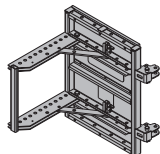

pocinkovano
širina: 80 cm
stanje isporuke: sklopljeno

**Xlife-panel KS 1,20m**

Xlife-Element KS 1,20m

66,0 580338500

pocinkovano
širina: 80 cm
stanje isporuke: sklopljeno

**Xlife-panel KS 0,90m**

Xlife-Element KS 0,90m

56,0 580339500

pocinkovano
širina: 80 cm
stanje isporuke: sklopljeno

**Zaštitna letvica KS**

Schutzleiste KS

3,3 580343000

pocinkovano
dužina: 70 cm
širina: 9 cm

**Zaštitna letvica KS gore**

Schutzleiste KS oben