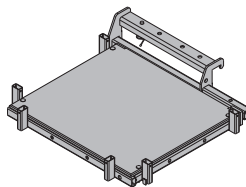

Platforma KS

Fertigbelag KS

32,3 580360000

drveni delovi obojeni žutom bojom

čelični delovi pocinkovani

dužina: 90 cm

širina: 85 cm

Gotova zaštitna ograda KS 1,00x0,85m

Fertigeländer KS 1,00x0,85m

12,4 580363000

pocinkovano