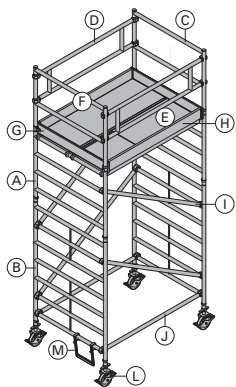

[kg] br.art.

[kg] br.art.

Pokretna skela Z

Fahrgerüst Z

sastoji se od:

(A) Nasadni ram Z 1,00m	6,7	586016000
(B) Nasadni ram Z 2,00m	11,3	586017000
(C) Ram zaštitne ograde Z 1,00m	4,1	586021000
(D) Zaštitna ograda Z 1,80m	6,5	586022000
(E) Platforma Z sa poklopcem 1,80m	17,5	586023000
(F) Platforma Z bez poklopcu 1,80m	17,0	586024000
(G) Poprečna daska Z 1,35m	4,0	586025000
(H) Uzdužna daska Z 1,80m	5,1	586026000
(I) Dijagonalni ukruta Z 2,00m	3,0	586027000
(J) Horizontalno ukrucenje Z 1,80m	2,8	586028000
(K) Trokraka konzola dizalice Z (bez prikaza)	5,3	586029000
(L) Vodeći točak Z D200mm	7,1	586030000
(M) Uzengija za podnožnik Z	0,97	586031000
(N) Dijagonala platforme Z (bez prikaza)	2,5	586032000
(O) Balast Z (bez prikaza)	10,0	586033000

aluminijumski

Pogledajte uputstvo za montažu i primenu.