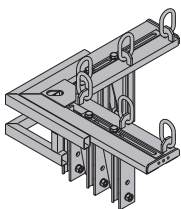

Kuka za kran 6,2 580460000
 Kranöse

pocinkovano
visina: 59 cm

Bolca za spajanje 10cm 0,34 580201000
 Verbindungsbolzen 10cm

pocinkovano
dužina: 14 cm

Kuka za kran za oplatu stuba 65,0 580607000
 Kranöse für Stützenschalung

pocinkovano, plastificirano
dužina: 85 cm
širina: 85 cm

Elastični osigurač 5mm 0,05 580204000
 Federvorstecker 5mm

pocinkovano
dužina: 13 cm

Ugaona spona 90/50 13,8 580603000
 Winkellasche 90/50

lakirano u plavo
dužina: 51 cm
širina: 40 cm