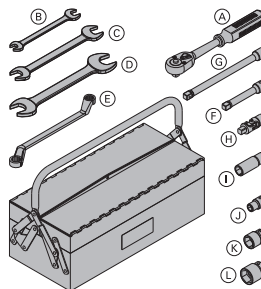

(J) Nasadni ključ 13 1/2"

0,06 580576000

(K) Nasadni ključ 24 1/2"

0,12 580584000

(L) Nasadni ključ 30 1/2"

0,20 580575000

Montažna spojnica Top50
Montagelascche Top50

6,7 580082000

pocinkovano
dužina: 53,2 cm
širina: 48,6 cm

Zatezač trake B 5,00m
Bandzwinige B 5,00m

3,5 580394000

pocinkovano

Šablonska ploča Top50
Bohrplatte Top50

2,9 580080000

lakirano u plavo
dužina: 17 cm
širina: 15 cm
alat: burgija (prečnik 10 mm)