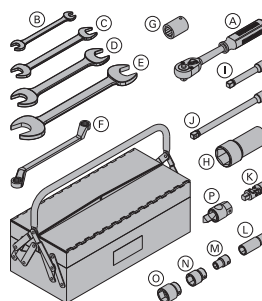

[kg] br.art.

[kg] br.art.

Glava uzengije ES

Bügelkopf ES

pocinkovano
dužina: 21 cm
širina: 11 cm
visina: 29 cm

6,2 580459000

Viseći lim AK

Aufhängeblech AK

pocinkovano
dužina: 65 cm

8,3 580494000

Viseća petlja ES

Einhängeschlaufe ES

neobrađeno
dužina: 72 cm

1,0 580458000

Viseće podnožje A

Aufhängeschuh A

pocinkovano
dužina: 22 cm
širina: 13 cm
visina: 34 cm

10,0 580407000

Viseći profil AK

Aufhängeprofil AK

pocinkovano
dužina: 109 cm

14,8 580595000

Viseći profil ES

Aufhängeprofil ES

pocinkovano
dužina: 109 cm

15,3 580596000

Viseći lim ES

Aufhängeblech ES

pocinkovano
dužina: 68 cm

9,2 580493000

Remen sa mehanizmom 55cm

Gurtschnellverschluss 55cm

žuto

0,07 580787000

Univerzalna kutija za alat 15,0

Universal-Werkzeugbox 15,0

Obuhvaćeno isporukom:

(A) Ključ sa mehanizmom 1/2"

pocinkovano
dužina: 30 cm

(B) Viljuškasti ključ 13/17

(C) Viljuškasti ključ 22/24

(D) Viljuškasti ključ 30/32

(E) Viljuškasti ključ 36/41

(F) Okasti ključ 17/19

(G) Četvorougona navrtka 22

(H) Cevasti ključ 41

(I) Nastavak 11cm 1/2"

(J) Nastavak 22cm 1/2"

(K) Kardanski zglob

(L) Nasadni ključ 19 1/2" L

(M) Nasadni ključ 13 1/2"

(N) Nasadni ključ 24 1/2"

(O) Nasadni ključ 30 1/2"

(P) Ključ pozicionog konusa 15,0 DK

pocinkovano
dužina: 8 cm

veličina ključa: 30 mm